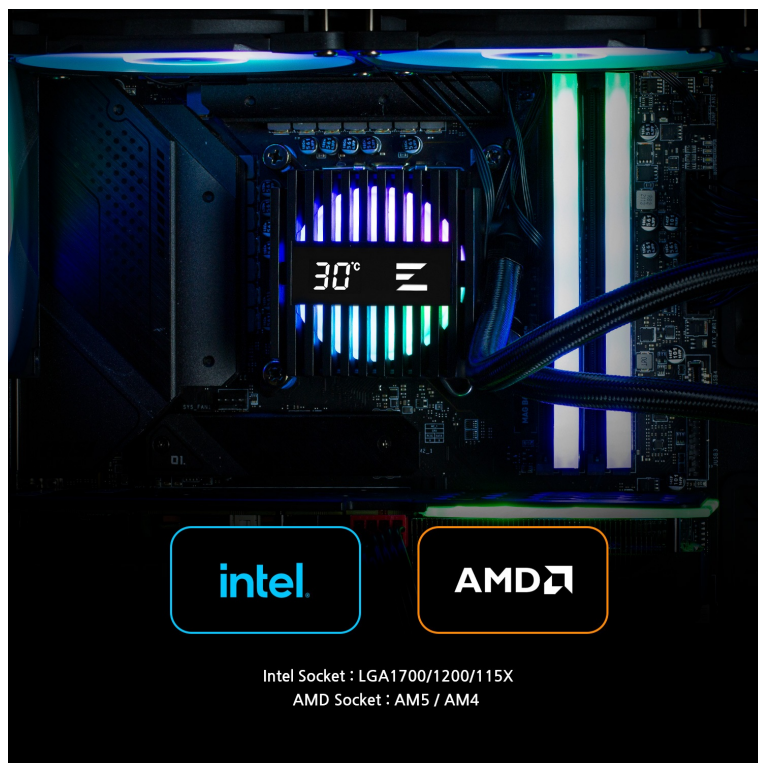

24 měs.

Stav:

Nové zboží

Popis

ZALMAN ALPHA2 A36 - výkonný bojovník s teplem

Vodní chladič **ZALMAN ALPHA2 A36** pro chlazení moderních **procesorů AMD Ryzen a Intel**. Pokročilý design pumpy s **RGB osvětlením** dodá sestavě stylový vzhled. Výkonné čerpadlo pak podporuje účinné chlazení při zachování nízké hladiny hluku. Funkce **Alpha2 AIO** vám umožní skrze displej jednoduše monitorovat teplotu v reálném čase.

Hlava pumpy je otočná v plném rozsahu, což vám umožní snadné nastavení a montáž radiátoru do požadované polohy. Ventilátor se pyšní unikátním **designem lopatek Shark fin**, což přispívá k minimálnímu odporu proudícího vzduchu a efektivnímu chlazení.