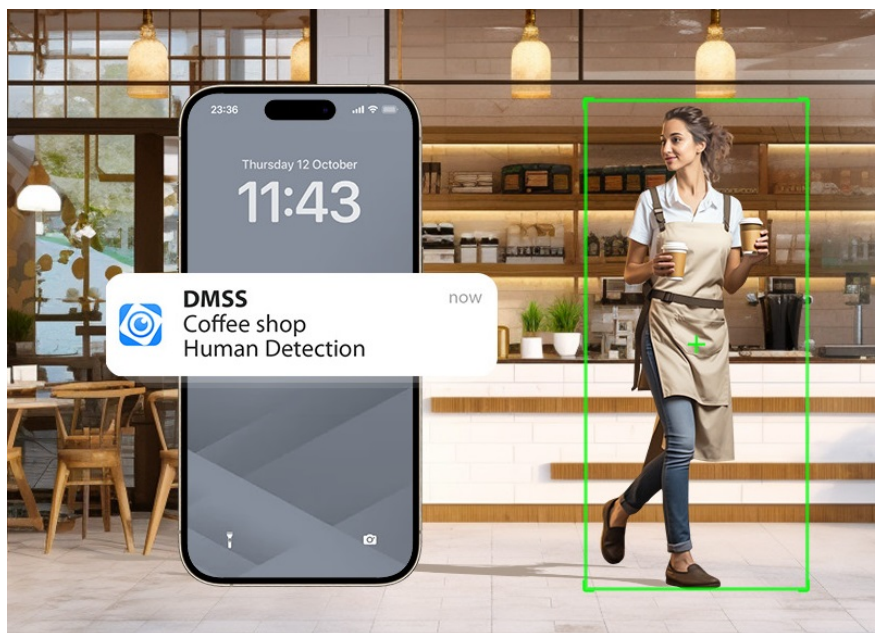

### IP kamera Dahua IPC-F4CP-PV - Smart IP kamera s čistým obrazem

**IP kamera Dahua IPC-F4CP-PV-0280B** pro zabezpečení venkovního prostoru. Disponuje **4Mpx rozlišením** a režimy pro noční vidění, díky čemuž zachytí obraz jasně, čistě a v potřebných detailech v jakoukoli denní či noční hodinu. Kamera **Dahua IPC-F4CP-PV-0280B** je optimální pro detekci osob, respektive jejich pohybu v reálném čase.

Současně dokáže **efektivně odfiltrovat objekty** jako listy, světlo, zvířata a další, aby nedocházelo k falešným poplachům a nevyžádaným notifikacím na váš telefon. Samozřejmostí je **pevná a odolná konstrukce se stupněm krytí IP67**. Díky tomu je chráněna proti vnějším podmínkám, kam patří například déšť, prach nebo mlha.

Výbava IP kamery Dahua IPC-F4CP-PV-0280B zahrnuje **integrovaný reproduktor a mikrofon**, takže po propojení se smartphonem skrze **aplikaci DMSS** můžete obousměrně komunikovat s blízkými nebo třeba kurýrní službou. Pořízené záznamy lze ukládat na SD kartu, NVR úložiště nebo cloud. Veškeré funkce a nastavení máte díky aplikaci DMSS jednoduše a kdykoli pod kontrolou.

### Dahua IPC-F4CP-PV-0280B

Venkovní **4megapixelová** IP síťová kamera s **Wi-Fi**, rozlišení **2560 × 1440**, snímač **CMOS 1/3"**, komprese videa **H.265+**, mikrofon a reproduktor.

IR i LED přísvit do 30 m, objektiv **f = 2,8 mm**, **úhel záběru 98° horizontálně**, ICR, BLC, HLC, **DWDR**, 1× LAN 10/100 Mbps, dual streaming, RTSP, ONVIF (profil S/G), slot pro **microSD** kartu (max 256 GB), voděodolná **IP67**, napájení **DC 12 V**.