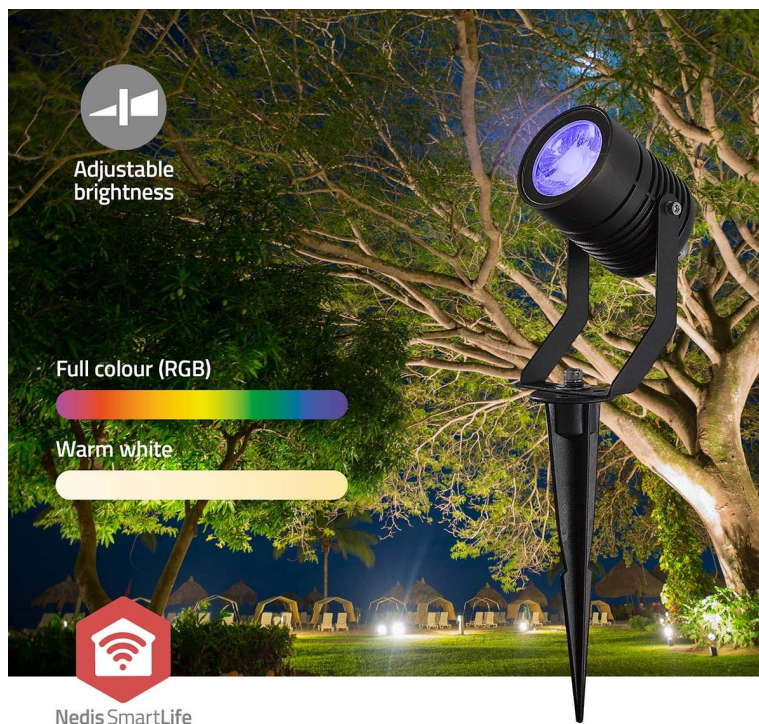

### Nedis ZBLOW10RGBW - chytré bodové světlo s chytrým ovládáním

**Trojice světel Nedis ZBLOW10RGBW** představuje perfektně řešení pro osvětlení veovního prostoru v rámci vaší chytré domácnosti. Tato bodová světla jsou navržena s ohledem na **výkon i odolnost** díky vsazení do hliníkového pouzdra. Podporuje **barevné RGB osvětlení**, s pomocí kterého vykouzlíte požadovanou atmosféru podél cesty, na dvoře, zahradě či jiném venkovním prostoru.

Skrze **protokol Zigbee** můžete snadno integrovat všechna svítidla do jedné sítě a využívat jejich výkon na maximum. **Bodová světla Nedis ZBLOW10RGBW** se vyznačují nízkou spotřebou energie a snižují tak tlak na vaši peněženku. Pomocí **aplikace Nedis Smartlife** máte nad osvětlením vždy plnou kontrolu. Skrze smartphone například upravíte jas, nastavíte časové plány apod. Nechybí ani **podpora hlasových asistentů Amazon Alexa a Google Home**.

90lm

2700K + RGB

55°

Beam angle

3W

RGB / Warm White

IP65

Fully waterproof

## Nedis ZBLOW10RGBW

Sada tří chytrých **venkovních bodových LED svítidel** s elegantním designem a pokročilými funkcemi je dokonalým doplňkem pro zahradu či příjezdovou cestu. Nabízí možnost výběru mezi **teplým bílým světlem** nebo živými barvami **RGB**. Svítidlo lze pomocí technologie **Wi-Fi** propojit s aplikací **Nedis SmartLife** v chytrém telefonu a dálkově tak ovládat **jas a barvy** dle vašich potřeb. S funkcí plánování můžete také pohodlně nastavit **časové plány**. Protokol **Zigbee** umožňuje připojit více zařízení v rámci jedné sítě. Integrací různých světel kompatibilních se Zigbee můžete vytvořit synchronizovaný zážitek z osvětlení v celé venkovní oblasti. Samozřejmostí už je podpora **hlasového ovládání** pomocí Amazon Alexa nebo Google Home.