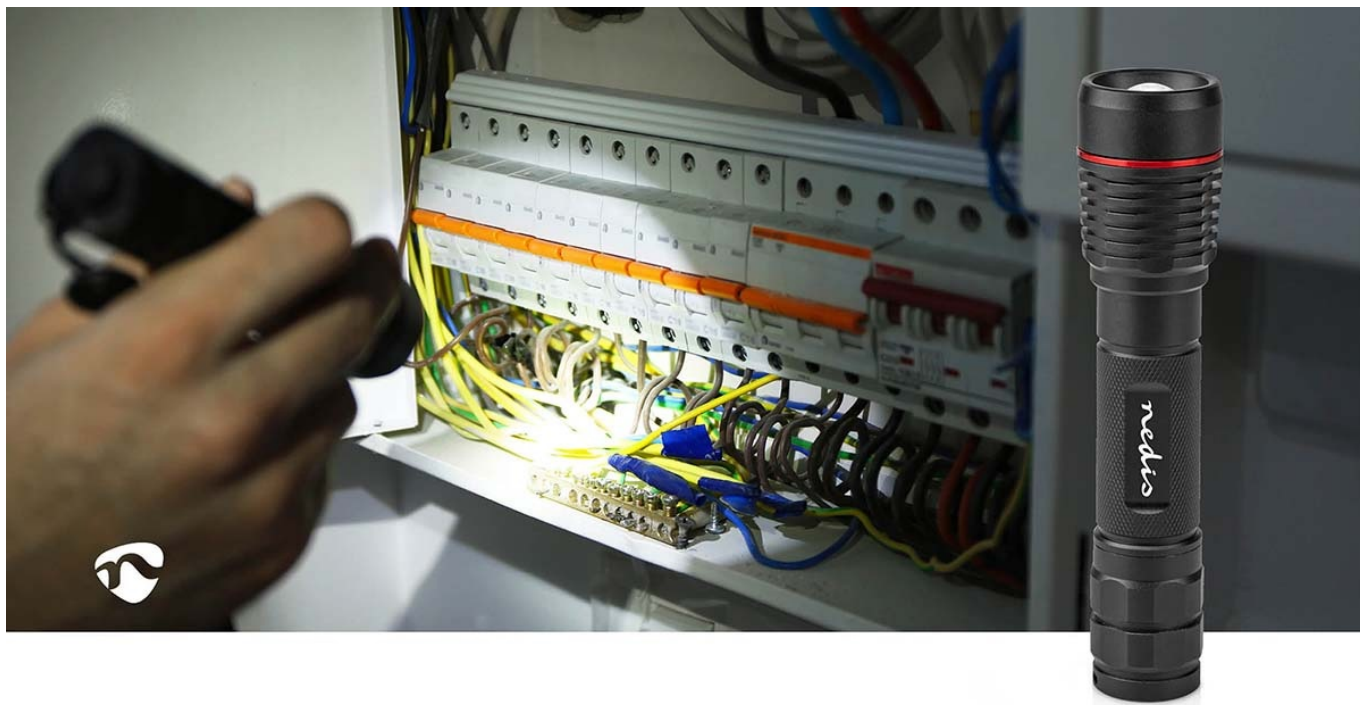

24 měs.

Stav:

Nové zboží

Popis

Posvitte si na vše kolem - Nedis LTRR11WBK

Kompaktní dobíjecí LED svítilna Nedis LTRR11WBK, se kterou můžete variovat osvětlení od bodového světla až po dálkové. **Konstrukce z hliníku** zajišťuje potřebnou pevnost a odolnost. Pro nabíjení slouží **port USB-C**, přičemž míru nabití signalizuje jednoduchý indikátor. Maximální svítivost dosahuje 1000 lumenů a posvítíte si **na vzdálenost až 200 metrů**.

Jedním tlačítkem můžete na svítilně **Nedis LTRR11WBK** přepínat mezi různými režimy nebo ji zcela vypnout. Podržetím tlačítka aktivujete funkci **SOS** či stroboskopu. Provedení splňuje **stupeň krytí IPX7**, díky čemuž je svítilna odolná proti vodě a vhodná pro široké spektrum outdoorových aktivit - kempování v lese, výlety pod stan, procházky ve večerních hodinách, pobyt na chatě, chalupě apod.

Nedis LTRR11WBK

Vysoce kvalitní robustní LED svítilna v **hliníkovém provedení** pro každodenní použití. Výkon LED činí **10 W** a nabízí tak svítivost až **1000 lm**. Díky 10° úhlu paprsku nabídne dosah až **200 m**. Výhodou je také otvor pro uchycení poutka, **tři stupně intenzity**, SOS funkce, režim stroboskopu či možnost zaostření světelného paprsku. Potěší také zvýšená odolnost svítilny podle **IPX7**. O **výdrž až 2 hodiny** se stará dobíjecí baterie o kapacitě **2200 mAh**.

Součástí balení je Li-ion baterie typu 18650 a nabíjecí USB-C kabel.

ZÁKLADNÍ SPECIFIKACE

Zdroj světla: LED

Svítivost: 1000 lm

Výdrž: až 2 hodiny

Baterie: 1 × 18650, 2200 mAh, Li-Ion

Napájení: USB-C

Stupeň krytí: IPX7