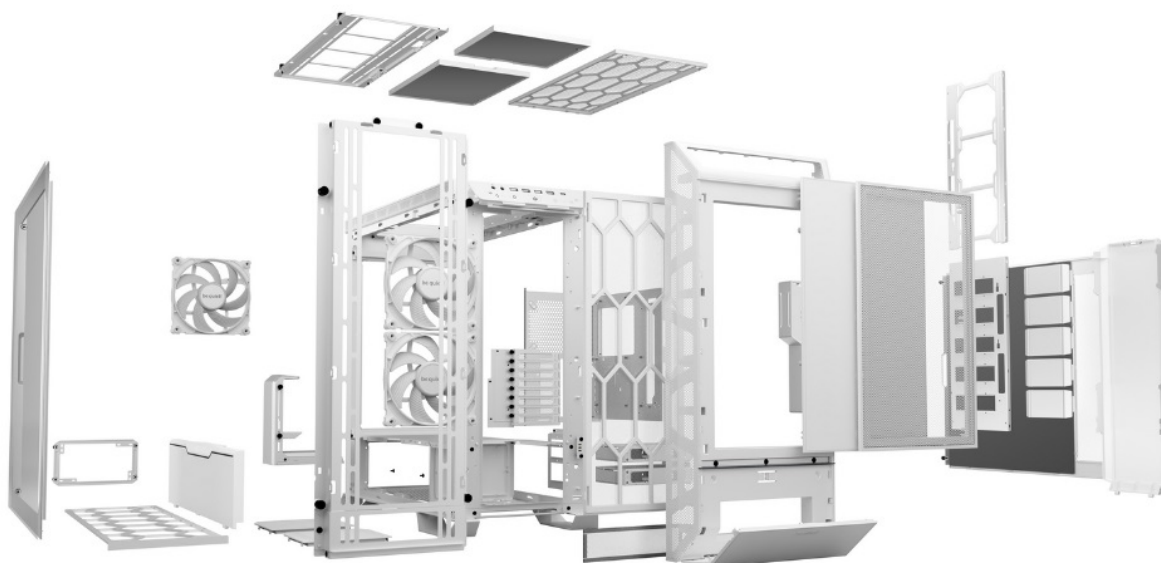

36 měs.

Stav:

Nové zboží

Popis

Be quiet! DARK BASE PRO 901 Window - dejte komponentům řád a chlazení

Stylová počítačová skříň Be quiet! DARK BASE PRO 901 Window s průhlednou bočnicí, která nabízí dostatek prostoru pro uložení komponent a podpoří tichý provoz celé sestavy. **Průhledná bočnice** poskytne jasný pohled dovnitř, když potřebujete zkontrolovat, jak všechno pěkně šlape. Popřípadě vám umožní také snadný upgrade součástí v budoucnu.

Skříň Be quiet! DARK BASE PRO 901 Window se vyznačuje také odnímatelnou horní a přední částí. **Zabudovaný rozbočovač pro ventilátory** oceníte při stavbě moderního PC systému, který vyžaduje pořádné ochlazení. **Trojice předinstalovaných ventilátorů Silent Wigs 4** zajistí precizní proudění vzduchu. Design lopatek produkuje takový tlak vzduchu, aby byl zajištěn potřebný výkon při zachování nízké hladiny hluku.

Be quiet! DARK BASE PRO 901 Window

Kvalitní počítačová skříň s průhlednou bočnicí formátu **Middle Tower** nabízí **šest 2,5"** pozic pro SSD disky a **dvě 3,5"** pozice pro pevné disky. Předinstalovány jsou **tři 140 mm ventilátory**, které lze optimalizovat jak pro tichý chod, tak pro výkon bez kompromisu pomocí dotykových tlačítek na horním panelu. Zde se také nachází **čtyři porty USB 3.0**, jeden port **USB-C**, sluchátkový výstup a audio vstup pro mikrofon. Herní design ještě doplňuje elegantní **ARGB osvětlení**. Ve skříni je dostatek prostoru pro chladič CPU do výšky až 190 mm a grafickou kartu o délce až 370 mm. Důmyslné řešení umožňuje pohodlné umístění **až 420 mm dlouhého výměníku** vodního chlazení na přední straně. Potěší také přítomnost **prachových filtrů**. Skříň je dodávána **bez zdroje**.

ZÁKLADNÍ SPECIFIKACE

Provedení skříně: Middle Tower

Interní pozice: 6 × 2,5", 2 × 3,5"

Kompatibilita základní desky: E-ATX, XL-ATX, ATX, Micro ATX, Mini-ITX

Zdroj: bez zdroje

Konektory na horním panelu: 4 × USB 3.0, 1 × výstup pro sluchátka, 1 × vstup mikrofonu