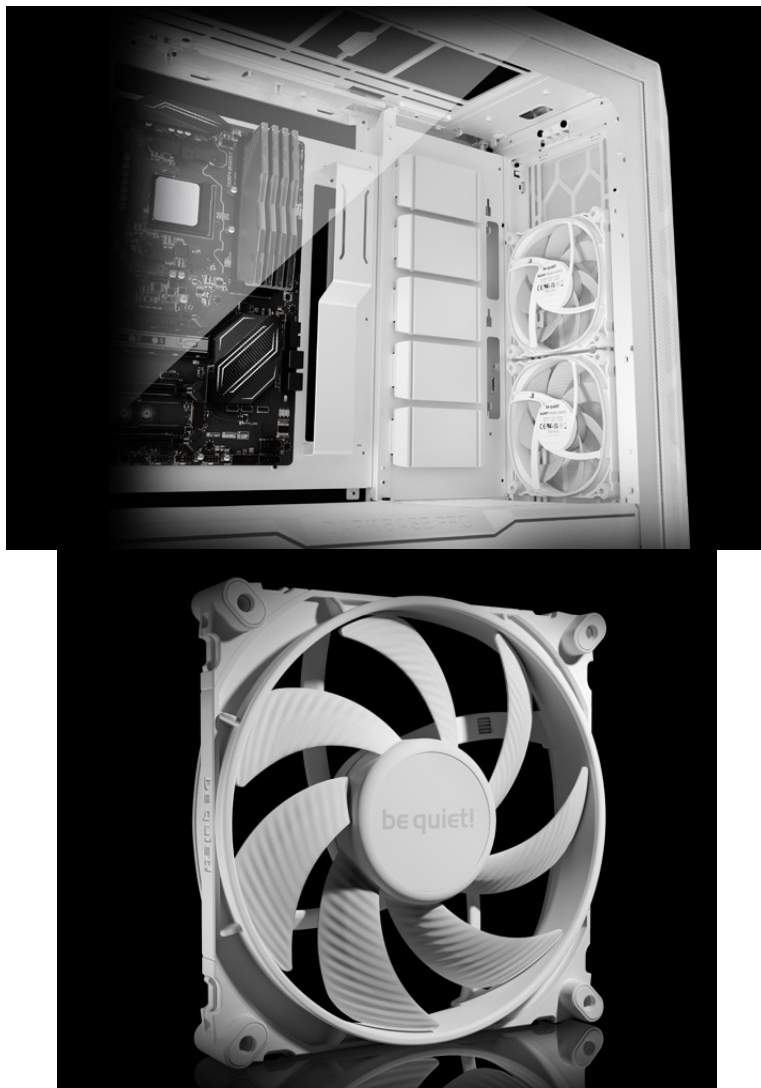

BE QUIET! DARK BASE PRO 901 WINDOW BÍLÁ

Cena celkem:

6 318 Kč
(bez DPH: 5 221 Kč)

Kód zboží:

CASBQT1155

Part No.:

BGW51

Záruka:

36 měs.

Stav:

Nové zboží

Popis

Be quiet! DARK BASE PRO 901 Window - dejte komponentům řád a chlazení

Stylová počítačová skříň Be quiet! DARK BASE PRO 901 Window s průhlednou bočnicí, která nabízí dostatek prostoru pro uložení komponent a podpoří tichý provoz celé sestavy. **Průhledná bočnice** poskytne jasný pohled dovnitř, když potřebujete zkontrolovat, jak všechno pěkně šlape. Popřípadě vám umožní také snadný upgrade součástí v budoucnu.

Skříň Be quiet! DARK BASE PRO 901 Window se vyznačuje také odnímatelnou horní a přední částí. **Zabudovaný rozbočovač pro ventilátory** oceníte při stavbě moderního PC systému, který vyžaduje pořádné ochlazení. **Trojice předinstalovaných ventilátorů Silent Wigs 4** zajistí precizní proudění vzduchu. Design lopatek produkuje takový tlak vzduchu, aby byl zajištěn potřebný výkon při zachování nízké hladiny hluku.

Be quiet! DARK BASE PRO 901 Window

Kvalitní počítačová skříň s průhlednou bočnicí formátu **Middle Tower** nabízí **šest 2,5"** pozic pro SSD disky a **dvě 3,5"** pozice pro pevné disky. Předinstalovány jsou **tři 140 mm ventilátory**, které lze optimalizovat jak pro tichý chod, tak pro výkon bez kompromisu pomocí dotykových tlačítek na horním panelu. Zde se také nachází **čtyři porty USB 3.0**, jeden port **USB-C**, sluchátkový výstup a audio vstup pro mikrofon. Herní design ještě doplňuje elegantní **ARGB osvětlení**. Ve skříni je dostatek prostoru pro chladič CPU do výšky až 190 mm a grafickou kartu o délce až 370 mm. Důmyslné řešení umožňuje pohodlné umístění **až 420 mm dlouhého výměníku** vodního chlazení na přední straně. Potěší také přítomnost **prachových filtrů**. Skříň je dodávána **bez zdroje**.