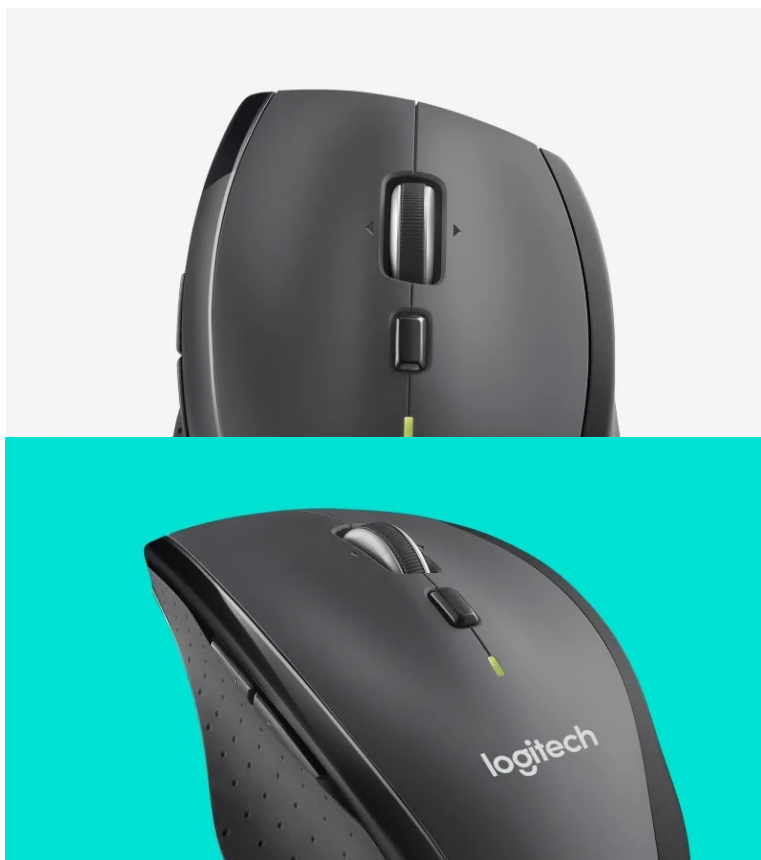

### Myš Logitech Marathon M705 - odpracuje každý náročný den

**Bezdrátová myš Logitech Marathon M705** s tvarovaným profilem, která je navržena pro dlouhotrvající pracovní činnost. Díky ergonomii se pohodlně drží a podporuje efektivní ovládání. **Design kopíruje přirozené tvar ruky** pro větší komfort. **Dva režimy posuvu** vám umožní měnit rychlost a přesnost podle aktuální činnosti. Práce s webovými stránkami nebo rozsáhlými dokumenty zvládnete s dokonalou precizností klidně řádek po řádku.

**Středové kolečko umožní horizontální posuv**, což oceníte při editaci fotografií, obrázků nebo tvorbě tabulek. Precizní snímání kurzoru po pracovní ploše zajišťuje **senzor s rozlišením 1000 DPI**. Myš **Logitech Marathon M705** podporuje dlouhou dobu provozu i díky **automatickému režimu spánku**, který šetří energii. **Bezdrátové připojení skrze USB přijímač** s technologií 2,4 GHz zajistí volnost pohybu a dosah na vzdálenost až 10 metrů. Přijímač podporuje **až 6 kompatibilních zařízení** a výrazně tak zvyšuje flexibilitu práce.