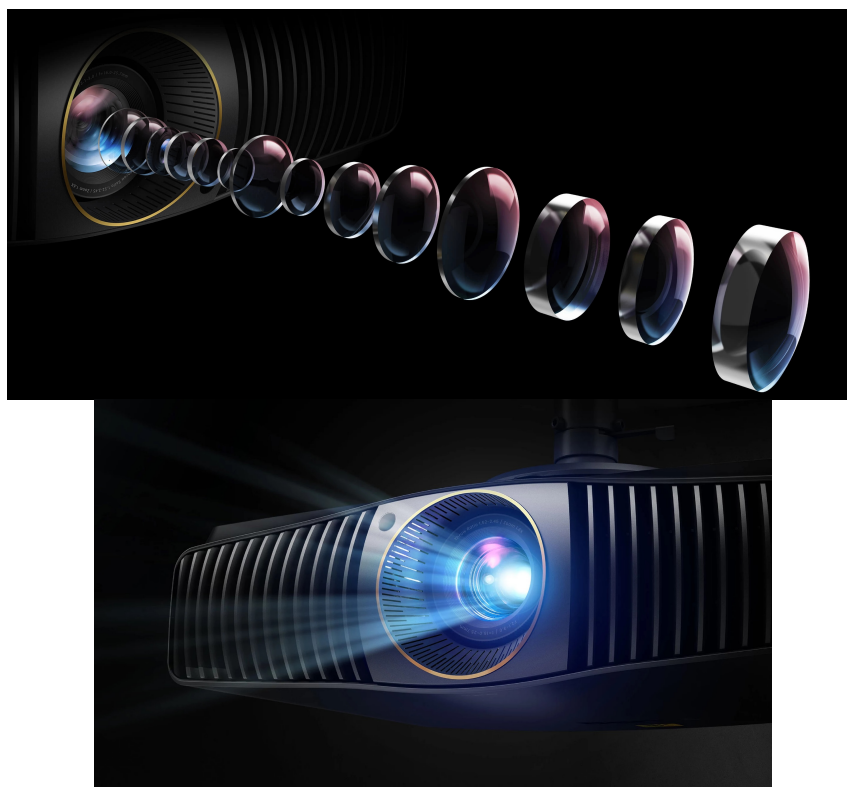

36 měsíců/12 měs.lampa

Stav:

Nové zboží

Popis

Projektor BenQ W5800 - 4K projekce ve vaší režii

4K UHD projektor BenQ W5800, se kterým vytvoříte ze svého obývacího pokoje moderní domácí kino. Vychutnejte si ostrý, dobře čitelný a jasný obraz na ploše až 200 palců. Ve spojení s pokročilou laserovou technologií vás čeká mimořádně kvalitní obraz, který doslova září barvami. **Technologie CinematicColor** spolu se **100% pokrytím norem Rec. 709 a DCI-P3** produkuje dokonale přesné a syté barvy.

Samozřejmostí je podpora širokého spektra periferních zařízení, ať už přehráváte obsah z Blu-ray přehrávačů, streamovacích zařízení, užíváte si ozvučení ze soundbarů, nebo dáváte přednost herním konzolím. O nastavení obrazu se postará **1,6x motorizovaný zoom** nebo **funkce pro 2D posun objektivu**. Obraz tak nastavíte s ohledem na velikost projekční plochy a zarovnáte okraje bez ztráty rozlišení.

BenQ W5800

Projektor s 4K Ultra HD rozlišením **3840 × 2160 px**, jasem **2600 ANSI lumenů**, kontrastním poměrem **2 000 000 : 1** a 1,6násobným zoomem, který zaručí flexibilní rozsah projekční vzdálenosti. Potěší také 100% pokrytí norem **Rec. 709 a DCI-P3** pro mnohem realističtější barvy a věrný obraz. Vysoký dynamický rozsah **HDR10+** přináší skvělý vizuální dojem zvýšením kontrastního poměru. Projektor dokáže zobrazit jakékoliv scény ve **2D i 3D**. Díky technologii **eARC** umožňuje přenos **7.1 kanálového zvuku a zvuku Dolby Atmos** prostřednictvím jediného kabelu HDMI. Pro flexibilnější možnosti instalace a umístění využívá 2D posun objektivu (**± 21 % horizontálně a ± 50 % vertikálně**), což poskytuje dokonale rovný obraz bez ztráty rozlišení.