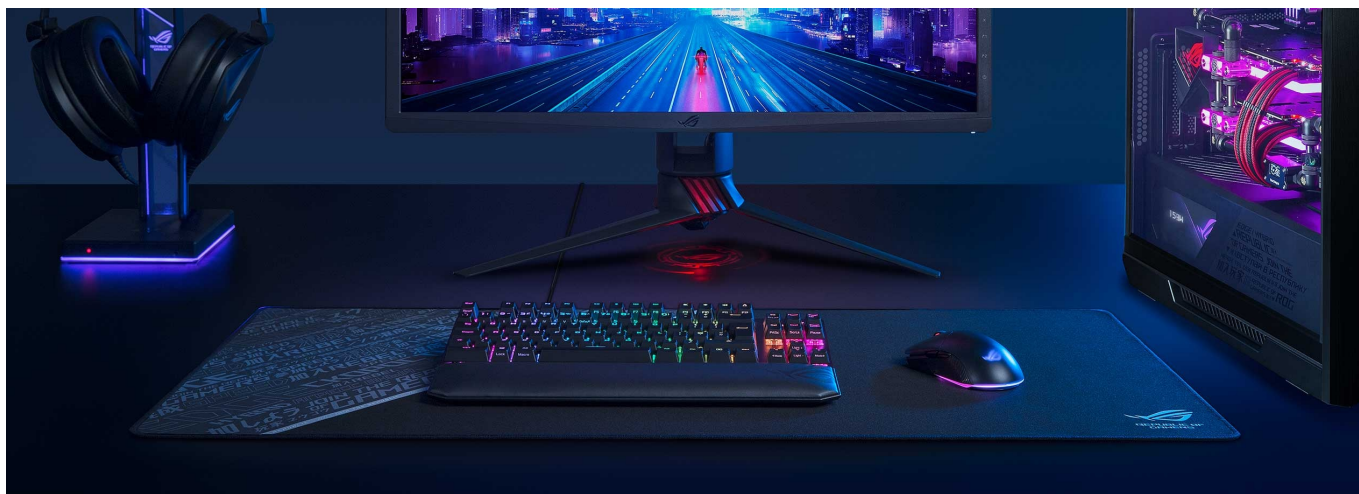

24 měs.

Stav:

Nové zboží

Popis

ASUS ROG SHEATH - obří prostor pro vaše herní řádění

Extra velká podložka ASUS ROG SHEATH, která je navržena pro všechny typy myši. Díky hladkému povrchu zajistí ideální skluz a přesné snímání každého pohybu. Zaznamená i velmi jemné přesuny, například při míření, a podporuje precizní ovládání v jakékoli situaci. **Horní strana z tkaného povrchu** se přizpůsobí vašemu hernímu stylu i nastavení myši. Ať už potřebujete milimetrovou přesnost, nebo se zběsile proháníte po herních mapě, máte zajištěnou ovladatelnost klidně na jednotlivé pixely.

Podložka pod myš ASUS ROG SHEATH je na spodní straně vybavena protiskluzovou gumovou vrstvou, která zajistí stabilní uchycení na jednom místě. Prošívané okraje jsou odolné proti opotřebení a roztřepení, takže podložka vypadá stále jako nová. Díky **masivním rozměrům** vám poskytne dostatek místa pro ovládání myši i umístění dalšího vybavení.

ASUS ROG SHEATH

Mimořádně velká herní podložka pod myš a klávesnici s **hladkým textilním povrchem** dokonale zajišťuje přesné sledování pixelů pro bezkonkurenční ovládání a kontrolu. S přilnavým **gumovým podkladem** je podložka bezpečně přichycena ke stolu, kde zůstává za všech okolností. Odolné prošití podél okrajů zabraňuje roztřepení.

ZÁKLADNÍ SPECIFIKACE

Kompatibilita: optické a laserové myši

Rozměry: 900 x 440 x 3 mm

Barva: černá-šedá