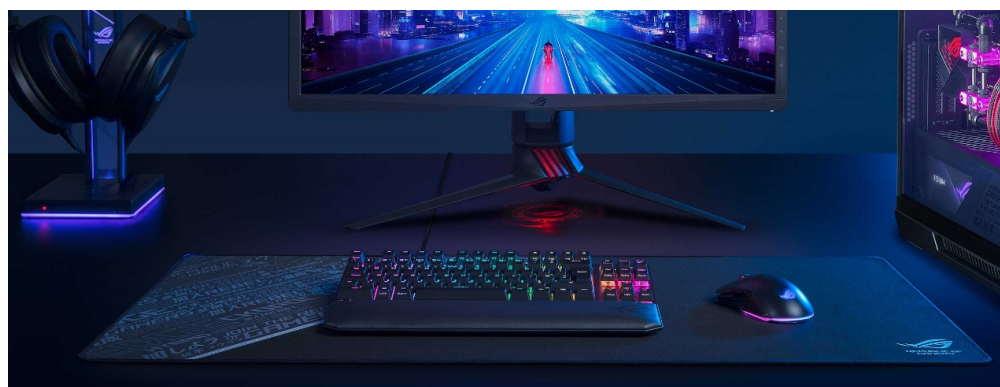

24 měs.

Stav:

Nové zboží

Popis

ASUS ROG SHEATH - obří prostor pro vaše herní řádění

Extra velká podložka ASUS ROG SHEATH, která je navržena pro všechny typy myši. Díky hladkému povrchu zajistí ideální skluz a přesné snímání každého pohybu. Zaznamená i velmi jemné přesuny, například při míření, a podporuje precizní ovládání v jakékoli situaci. **Horní strana z tkaného povrchu** se přizpůsobí vašemu hernímu stylu i nastavení myši. Ať už potřebujete milimetrovou přesnost, nebo se zběsile proháníte po herních mapě, máte zajištěnou ovladatelnost klidně na jednotlivé pixely.

Podložka pod myš ASUS ROG SHEATH je na spodní straně vybavena protiskluzovou gumovou vrstvou, která zajistí stabilní uchycení na jednom místě. Prošívané okraje jsou odolné proti opotřebení a roztřepení, takže podložka vypadá stále jako nová. Díky **masivním rozměrům** vám poskytne dostatek místa pro ovládání myši i umístění dalšího vybavení.

ASUS ROG SHEATH

Mimořádně velká herní podložka pod myš a klávesnici s **hladkým textilním povrchem** dokonale zajišťuje přesné sledování pixelů pro bezkonkurenční ovládání a kontrolu. S přilnavým **gumovým podkladem** je podložka bezpečně přichycena ke stolu, kde zůstává za všech okolností. Odolné prošití podél okrajů zabraňuje roztřepení.

ZÁKLADNÍ SPECIFIKACE

Kompatibilita: optické a laserové myši

Rozměry: 900 x 440 x 3 mm

Barva: černá-šedá