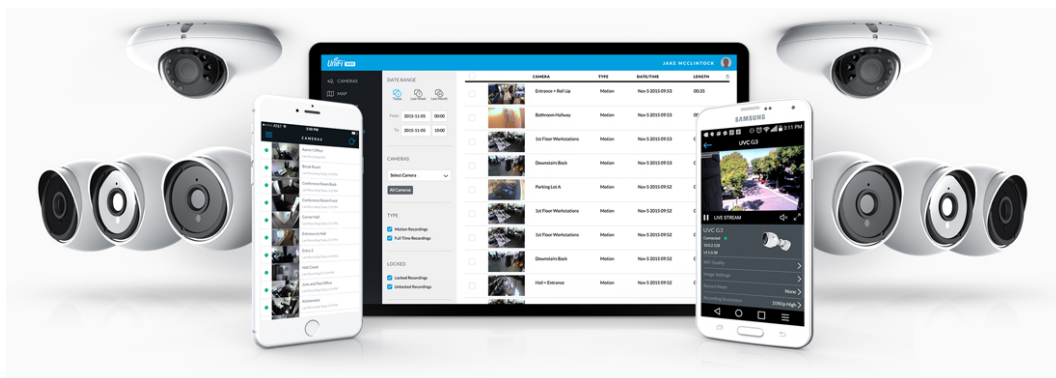

(NAAUBT1121) pro záznam až 32 kamer.

Výhoda serverů je, že spolupracují s aplikacemi pro mobilní zařízení, díky tomu můžete mít váš kamerový systém neustále pod dohledem.

[Aplikace UniFi Protect pro mobilní zařízení s Androidem](#)

[Aplikace UniFi Protect pro mobilní zařízení s iOS](#)

ZÁKLADNÍ SPECIFIKACE

Rozlišení snímače: 4 Mpx

Snímací čip: 1/2.4" CMOS senzor

Maximální rozlišení: 2688 × 1512 px

Snímková rychlost: max. 30 fps

IR přísvit: ano, do 30 m

Objektiv: pevný

Rozhraní: 1× RJ-45 10/100 Mbps

Slot paměťových karet: ne

Audio: ano, mikrofon

Napájení: PoE 37-57 V DC

Pracovní teplota: -30 až +50 °C

Hmotnost: 330 g

Rozměry: 90 × 90 × 71,2 mm