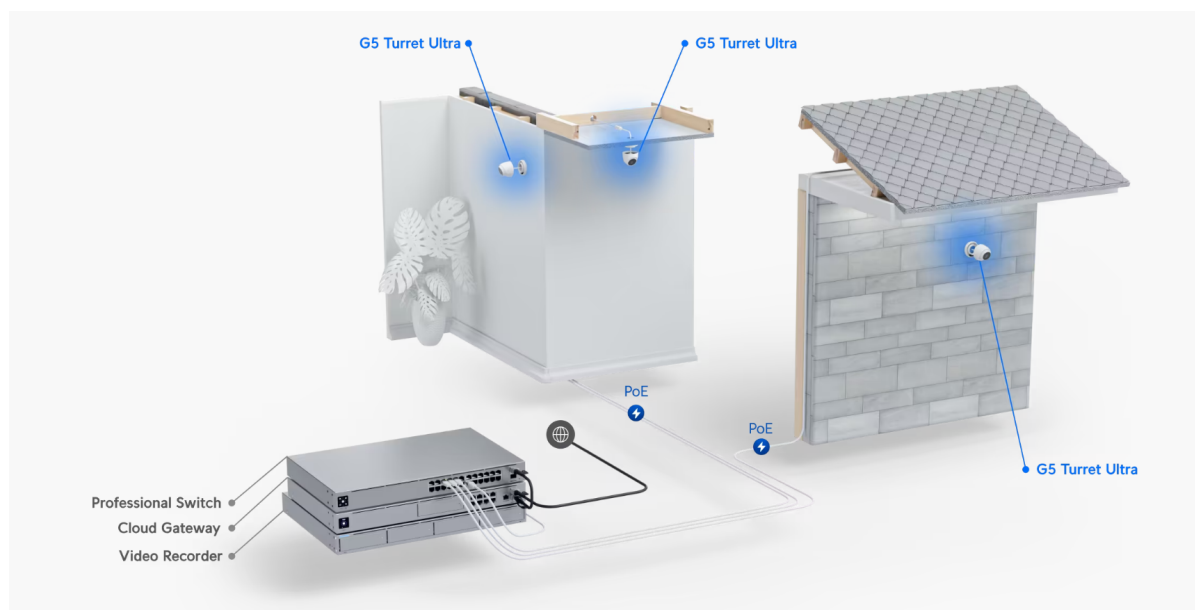

### Ubiquiti UniFi G5 Turret Ultra

Kamera UniFi G5 Turret Ultra poskytuje čistý a ostrý obraz v **rozlíšení 2688 × 1512 při 30 fps** s možností nočního vidění na vzdálenost až 30 m.

Kamera podporuje **PoE napájení (37-57 V DC)**. Balení neobsahuje PoE injektor.

- 4 Mpx CMOS senzor (1/2.4") & rozlíšení 2688 × 1512 při 30 fps (16 : 9)
- Úhel záběru: 102,4° horizontálně, 54,9° vertikálně, 120,6° diagonálně
- Vestavěné IR LED diody a automatický IR cut filtr pro lepší noční vidění
- Voděodolnost dle IP66 + odolnost IK04 (antivandal)
- Integrovaný mikrofon (lze softwarově vypnout)
- ARM Dual-Core Cortex-A7 procesor/čip
- Podpora PoE 37-57 V DC (injektor není součástí balení)