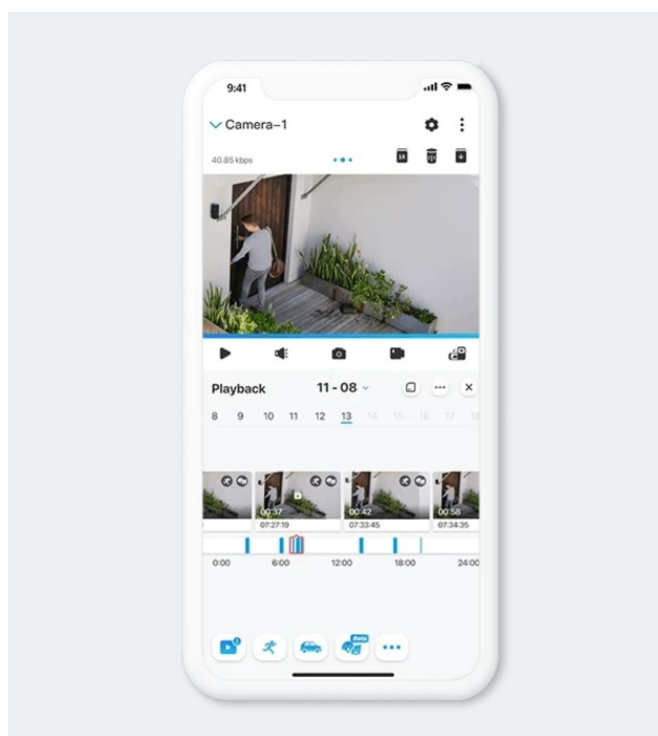

Samozřejmostí je **odolná konstrukce**, která vydrží náročné prostředí a venkovní podmínky. **Kamera Reolink Go Series G330** splňuje certifikaci **IP65** a je chráněna proti vodě a prachu. S podporou **aplikace Reolink** můžete sledovat dění kdykoli během dne i noci skrze smartphone nebo si nechat zasílat notifikace v případě detekce pohybu. Je vhodná pro sledování skladů, nemovitostí, stavebních pozemků, farem apod.