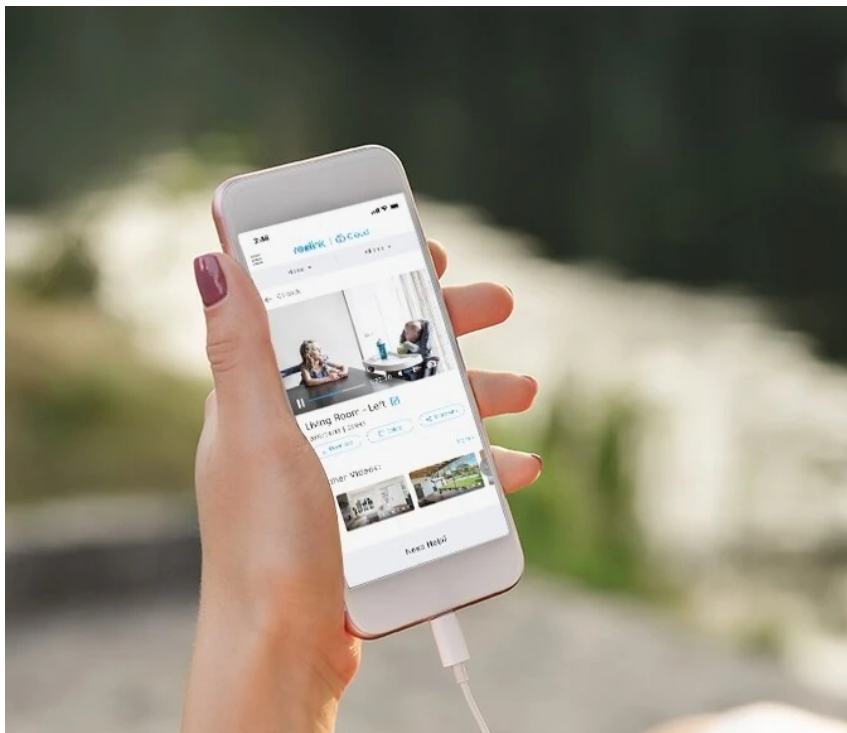

Reolink Go Series G330

4megapixelová IP kamera typu **bullet** nabízí snímač **1/3" CMOS** s rozlišením **2560 x 1440** obrazových bodů a úhlem záběru **95°** (horizontálně). V případě zhoršených světelných podmínek či tmy je přítomen IR přísvit do vzdálenosti **až 10 m**. Napájena je pomocí vestavěné baterie s kapacitou **7800 mAh**. Kameru lze také napájet pomocí **solárního panelu (není součástí balení)**. Díky **aplikaci Reolink** lze sledovat dění v domácnosti či jiných prostorech **24 hodin denně, 7 dní v týdnu** odkudkoli skrze váš smartphone. Kamera navíc disponuje zabudovaným **mikrofonem a reproduktorem**. Zajistěte potěšší kompatibilita s hlasovými asistenty **Google Assistant a Amazon Alexa**. Díky voděodolnosti dle **IP65** nabízí jak vnitřní, tak i venkovní možnost použití.

- Vysoce kvalitní obraz s rozlišením 4 Mpx
- Účinná kompresní technologie H.265
- 16x digitální zoom
- PIR detekce pohybu
- Detekce osob a vozidel
- Bezdrátové připojení 4G LTE
- Slot pro paměťovou kartu microSD s kapacitou až 128 GB
- Vestavěná baterie s kapacitou 7800 mAh
- Integrovaný mikrofon a reproduktor
- Kompatibilní s Google Assistant a Amazon Alexa
- Odolnost vůči vodě a prachu (IP65)
- Mobilní aplikace v češtině

ZÁKLADNÍ SPECIFIKACE

Snímací čip: 1/3" CMOS

Den/Noc: ano

Integrovaný IR přísvit: ano, do 10 m

Objektiv: pevný, úhel záběru horizontálně 95°, vertikálně 52°, diagonálně 115°

Maximální rozlišení: 2560 x 1440 při 15 fps

Rozhraní: 4G LTE, slot pro nano SIM kartu, micro USB (nabíjení)

Slot paměťových karet: ano, microSD (max. 128 GB)

Napájení: vestavěná Li-ion baterie, 7800 mAh, nebo DC 5 V / 2 A (adaptér ani solární panel nejsou součástí balení)