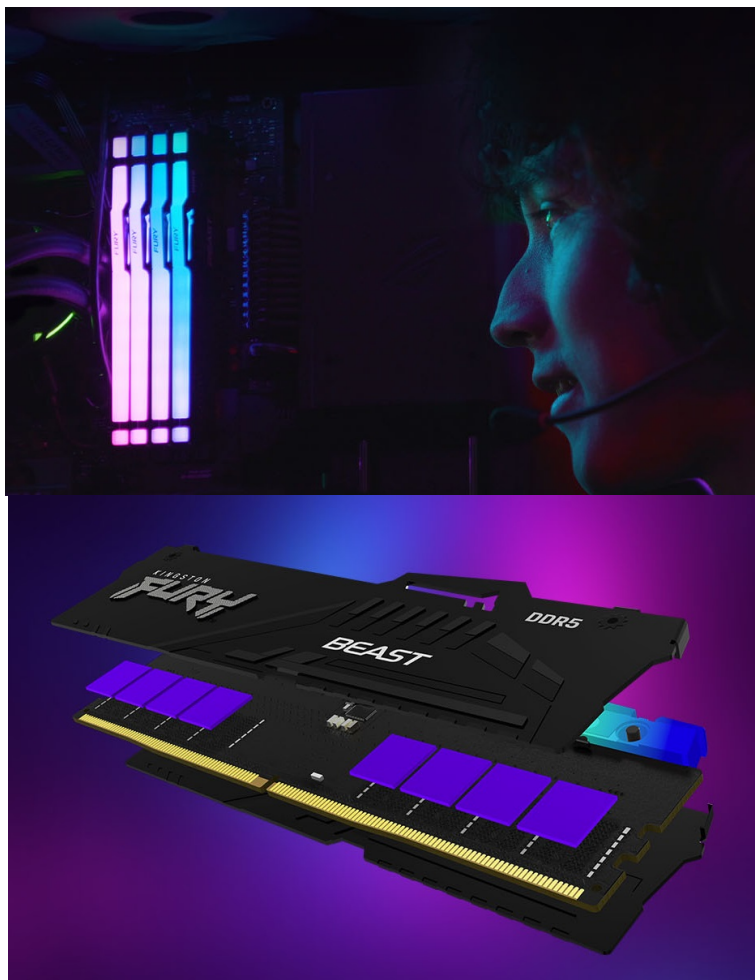

## KINGSTON FURY BEAST BLACK RGB EXPO DDR5 16GB 6000MT/S

Cena celkem:

**7 082 Kč**  
**(bez DPH: 5 853 Kč)**

Kód zboží:

PAMKGS3860

Part No.:

KF560C30BBEAK2-16

Záruka:

### Kingston Fury Beast Black RGB EXPO - dejte volnost výkonu paměti DDR5

Modul Kingston Fury Beast Black RGB EXPO patří mezi nejpokročilejší operační paměti typu DDR5 současnosti. Paměť podporuje špičkové technologie a je ideální pro **herní platformy nové generace**. Přináší výrazně vyšší rychlost, kapacitu a spolehlivost, především pro potřeby **přetaktování**. Mezi vylepšené funkce patří například **on-die ECC (ODECC)**, která zlepšuje stabilitu při enormních rychlostech.

Kromě výkonu a výpočetní rychlosti nabízí také **stylové RGB LED podsvícení**. Operační paměť DDR5 Kingston Fury Beast Black RGB EXPO podporuje jak technologii **Intel XMP**, tak rozšířený profil **AMD EXPO**. Tato certifikace přináší pokročilé možnosti optimalizace výkonu nebo napětí pro přetaktování a bezproblémový provoz.

### **Kingston Fury Beast Black RGB EXPO DDR5 16 GB 6000 MT/s**

Operační paměť typu **DDR5** pro stolní počítače o velikosti **16 GB**. Dosahuje datového přenosu **6000 MT/s** a podporuje technologie **AMD EXPO** a Intel XMP 3.0. Paměť disponuje **chladičem**. Potěší také stylové **RGB LED podsvícení**. Balení obsahuje dva kusy 8 GB paměti.