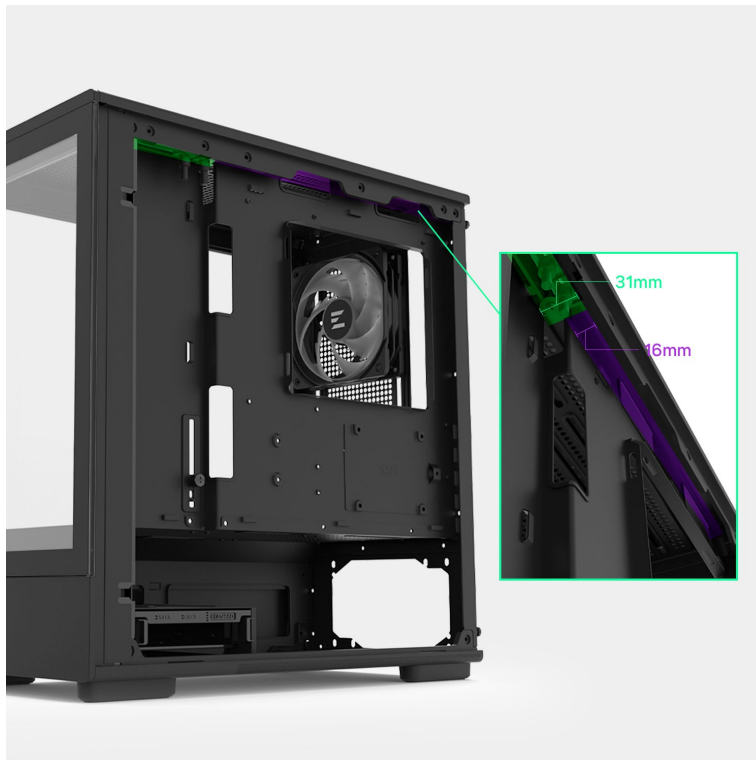

24 měs.

Stav:

Nové zboží

Popis

ZALMAN P10 - stylová skříň pro výkonné a chladné PC

Počítačová skříň ZALMAN P10 ve formátu mini Tower, která se vyznačuje moderním a čistým designem. Na bočních panelech disponuje prvky pro **proudění studeného vzduchu, respektive odvodu tepla**, a tak se podílí na efektivním chlazení a celkové cirkulaci. **Průhledná bočnice a přední panel** umožní panoramatický pohled dovnitř PC skříně a na sestavu komponent.

Oba panely je možno rychle a jednoduše odejmout, což oceníte například při výměně komponent a upgradu. Na horním panelu najdete **základní tlačítka a porty** pro připojení sluchátek/mikrofonu nebo třeba USB flashdisku. **Skříň ZALMAN P10 Black** je vybavena rovněž prachovými filtry, které chrání součástky a zabraňují omezení výkonu sestavu v důsledku zanesení prachem.

ZALMAN P10 Black

Elegantní počítačová skříň nabízí stylovou **prosklenou bočnici i přední panel** a prvotřídní kovovou konstrukci. Osazení komponentami je lehké díky intuitivnímu **systemu správy kabeláže**, kabely tedy nikde zbytečně nepřekáží. Skříň je osazena **jedním 120mm ventilátorem s ARGB podsvícením**. Potěší také možnost rozšíření o dalších šest ventilátorů. Samozřejmostí jsou prachové filtry. Důmyslné řešení umožňuje pohodlné umístění **až 240 mm dlouhého výměníku** vodního chlazení na horní straně. Ve skříni je dostatek prostoru pro chladič CPU do výšky až 173 mm a grafickou kartu o délce až 384 mm. Na horním panelu se nachází jeden port **USB 3.0**, jeden port **USB-C** a kombinovaný audio port pro sluchátka a mikrofon. Skříň je dodávána **bez zdroje**.

ZÁKLADNÍ SPECIFIKACE

Provedení skříně: Mini Tower

Interní pozice: 2 × 2,5"/3,5", 1 × 2,5"

Kompatibilita základní desky: Micro ATX, Mini ITX

Zdroj: bez zdroje

Konektory na horním panelu: 1 × USB-C, 1 × USB 3.0, 1 × kombinovaný port sluchátek a mikrofonu