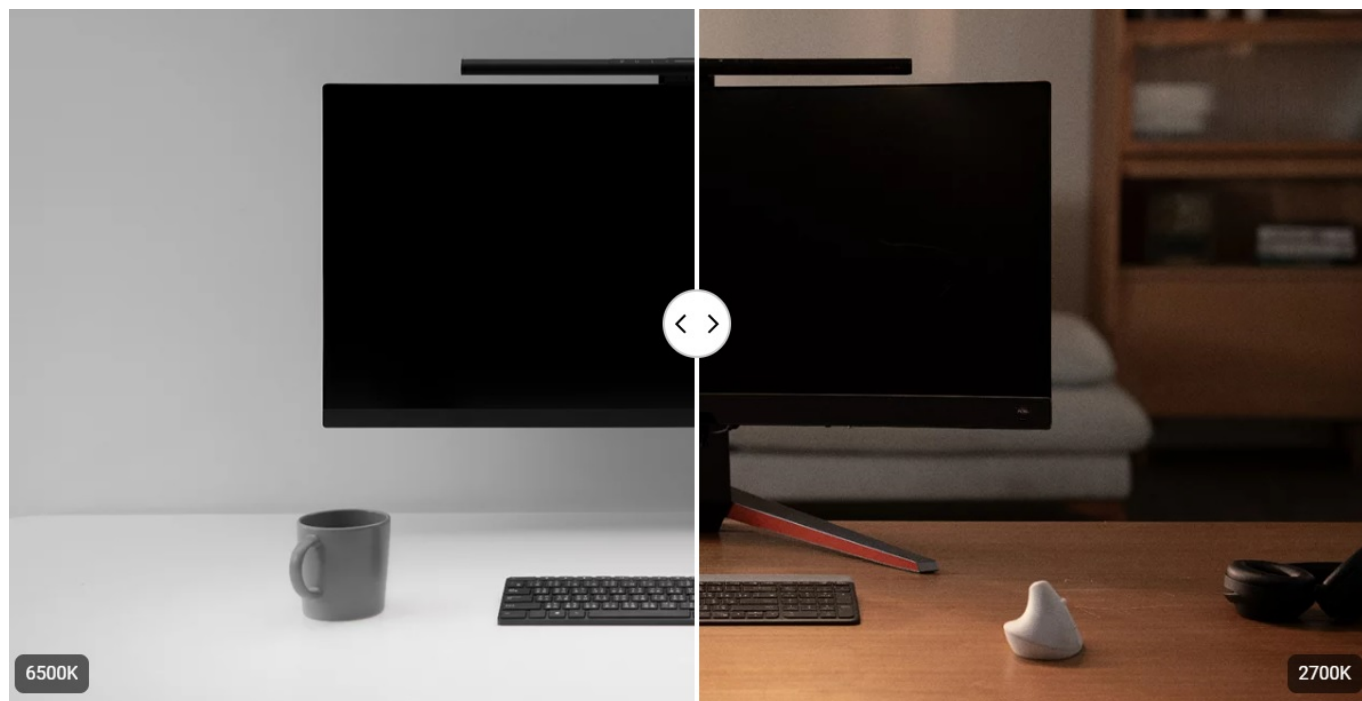

## BenQ ScreenBar Pro - nastavitelné osvětlení pro každou pracovní plochu

**LED lampička BenQ ScreenBar Pro** k monitoru počítače. Postará se o komfortní osvětlení v bezprostředním pracovní okolí a umožní vám pohodlně sledovat displej za slabého světla v místnosti nebo ve večerních hodinách. Lampička BenQ ScreenBar Pro je vybavena **technologíí ASYM-Light 3. generace**, která zajišťuje optimální intenzitu jasu **bez nežádoucích odlesků nebo oslnění**.

Svým designem podporuje **ultraširoké osvětlení** a proud světla se rozprostře jak po ultraširokoúhlém, tak duálním monitoru. **Patentovaný design svorky** zajistí bezpečné a stabilní uchycení k displeji, ať je obrazovka v zadní části plochá, nebo vypouklá. V přední části je LED lampička **BenQ ScreenBar Pro** vyvýšena, aby neblokovala webkameru. Uplatní se tak rovněž s **monitory s ultratenkými rámečky**.

### BenQ ScreenBar Pro

LED lampička pro elektronické čtení se speciálně navrženým **klipem pro uchycení na monitor**. **Asymetrický optický design** osvětluje pouze stůl a nesvítí na obrazovku, čímž eliminuje nepříjemné odlesky. **Naklápěcí konstrukce** navíc umožňuje nasměrovat světlo přesně tam, kam potřebujete. Oproti klasické lampičce tak poskytuje rovnoměrně rozptýlené osvětlení po celé vaší pracovní ploše. Pomocí **dotykového ovládání** lze přesně nastavit jas i barevnou teplotu. Lampička je také vybavena snímačem, který **automaticky reguluje jas** na základě aktuálního okolního osvětlení. K napájení lze využít