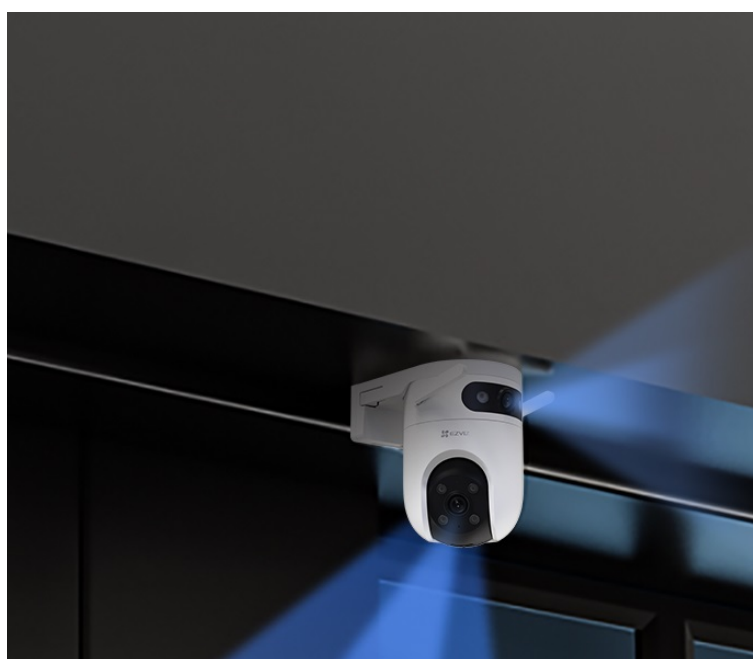

24 měs.

Stav:

Nové zboží

Popis

Bezpečnostní kamera pro velké a rozlehlé lokace - EZVIZ H9c Dual 3K

Moderní IP kamera EZVIZ H9c Dual 3K poskytuje jasný a detailní záznam ve **vysokém rozlišení 3K**. Tento model je vybaven dvojicí objektivů, což zajišťuje komplexní pokrytí sledované plochy. **Širokoúhlý objektiv** ve spolupráci s **teleobjektivem** zajistí potřebnou míru bezpečnosti bez nutnosti instalovat další kamery nebo systémy.

EZVIZ H9c Dual 3K

Venkovní otočná IP kamera s duálním snímačem je navržena pro sledování venkovních prostor ve vysokém rozlišení obrazu **3K** při **15 fps**. Konstrukce se **dvěma objektivy** zajišťuje komplexní pokrytí velkých prostor. Pro nahrávání zřetelného videa i v naprosté tmě disponuje **nočním režimem s IR přísvitem** do vzdálenosti až 30 m a také **bílým LED přísvitem pro barevné záběry v noci**. Kompresce **H.265/H.264** snižuje nároky na přenos dat a úložiště. Natočené záznamy je možné ukládat na **microSD kartu** do kapacity až 512 GB, nebo odesílat na cloudové úložiště (na základě předplatného). Součástí kamery je integrovaný **reproduktor a mikrofon**, který umožní kvalitní oboustrannou komunikaci. **Aktivní zastrašení** v podobě stroboskopického světla a zvukového alarmu pak varuje případné narušitele. Propojení kamery pomocí aplikace v mobilním zařízení umožní pohodlný vzdálený přístup, pořizování záznamů či fotografií nebo upozornění v případě **detekce pohybu**. Mezi další užitečné funkce patří například **rozpoznávání lidské postavy a vozidla** pomocí umělé inteligence, přizpůsobitelná oblast detekce pohybu či sledování pohybující se postavy (Auto-Tracking). Připojení lze jednoduše realizovat jak drátově prostřednictvím **RJ-45** konektoru, tak bezdrátově skrze **Wi-Fi**. Je kompatibilní s inteligentními hlasovými asistenty **Amazon Alexa a Google Assistant**.