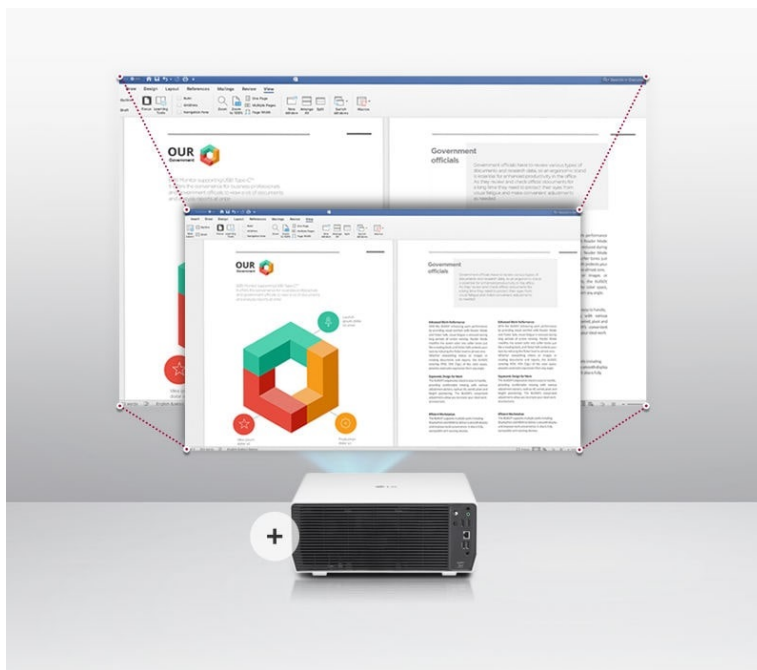

Projektor LG BF50RG využívá **operační systém webOS-Signage 6.0**, který přináší pokročilé možnosti do firemní sféry. Podporuje **software LG SuperSign CMS** pro správu obsahu na více displejích, respektive uživatelských účtech. Uživatelé mohou mít přístup k úložišti přes PC nebo mobilní telefon a spravovat obsah dle svých požadavků.