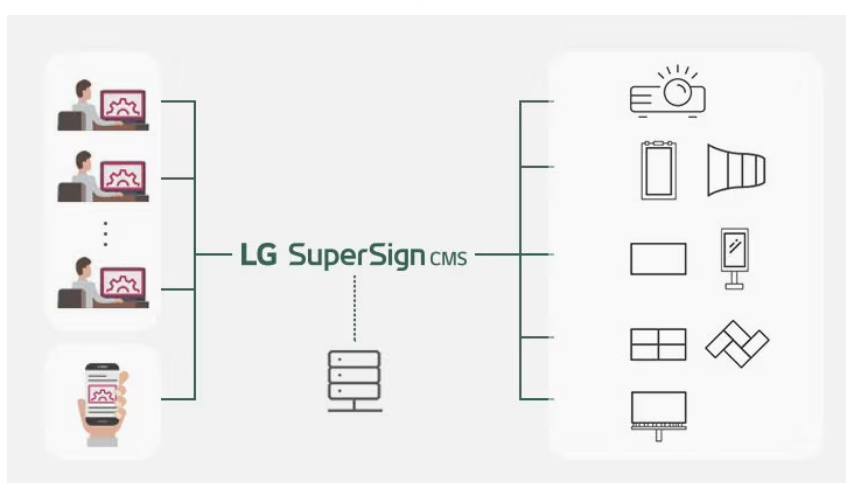

Kromě firemního zaměření, obchodního jednání a konference se uplatní také ve školicích místnostech, seminárních učebnách apod. **Projektor LG ProBeam BF50RG** s funkcí **Lens Shift & Zoom x1.6** umožňuje flexibilní instalaci bez ohledu na velikost místnost a nastavit obrazovou plochu podle možností interiéru.

**Projektor LG BF50RG** využívá **operační systém webOS-Signage 6.0**, který přináší pokročilé možnosti do firemní sféry. Podporuje **software LG SuperSign CMS** pro správu obsahu na více displejích, respektive uživatelských účtech. Uživatelé mohou mít přístup k úložišti přes PC nebo mobilní telefon a spravovat obsah dle svých požadavků.

## LG BF50RG

DLP projektor nabízející WUXGA rozlišení **1920 x 1200** obrazových bodů, jas **5000 ANSI** lumenů a kontrastní poměr **3 000 000 : 1**. Projektor dokáže vytvořit promítací **plochu o úhlopříčce 40" až 300"**. Vysoký dynamický rozsah **HDR** přináší skvělý vizuální dojem zvýšením kontrastního poměru. Ozvučení zajišťují **stereo reproduktory** s celkovým výkonem 10 W. Připojení lze jednoduše realizovat pomocí **RJ-45 portu** nebo bezdrátově pomocí **Wi-Fi**. Projektor je postaven na operačním systému **webOS-Signage 6.0**. Pro přímé přehrávání multimédií jsou k dispozici **dva USB porty**. Díky technologii