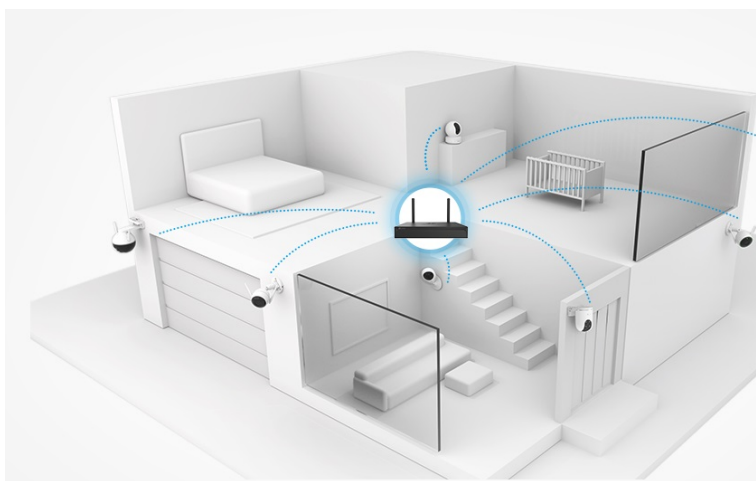

### EZVIZ X5S-8W - bezpečné uchování záznamů až z 8 kamer

**Záznamové zařízení EZVIZ X5S-8W**, které je navrženo pro tvorbu bezpečnostních systémů s více kamerami. Podporuje **kontinuální provoz a nahrávání v režimu 24/7** a umožní vám bezpečné ukládání klíčových záběrů. Nabízí **pozici SATA** pro pevný disk s **maximální kapacitou 8 TB**. Díky tomu podporuje obří úložiště pro uchování videí ve vysokém rozlišení. Samozřejmostí je příjem videa a dalších souborů z několika kamer současně. Zařízení **EZVIZ X5S-4W pro 8 kamer** disponuje výstupy **HDMI** a **VGA**, které vám umožní připojení k přídatnému monitoru. Uspadní tak sledování obrazu z více kamer na jedné ploše a přináší celkové přehlednější situace.

## EZVIZ X5S-8W

Záznamové zařízení pro připojení **8 IP kamer** s rozlišením **až 5 Mpx (3K)**. Dekódování **H.265** snižuje datový tok při zachování maximální kvality. K dispozici je **jedna pozice pro SATA pevný disk** s kapacitou **až 8 TB**. Disponuje bezdrátovým připojením **Wi-Fi** pro přímé připojení bezdrátových kamer. Aplikace **EZVIZ** umožňuje snadnou správu záznamů a kamer.

Kompatibilní pouze s kamerami, které splňují standard **ONVIF**.

Součástí balení je napájecí adaptér, USB myš a sada šroubů pro montáž pevného disku.