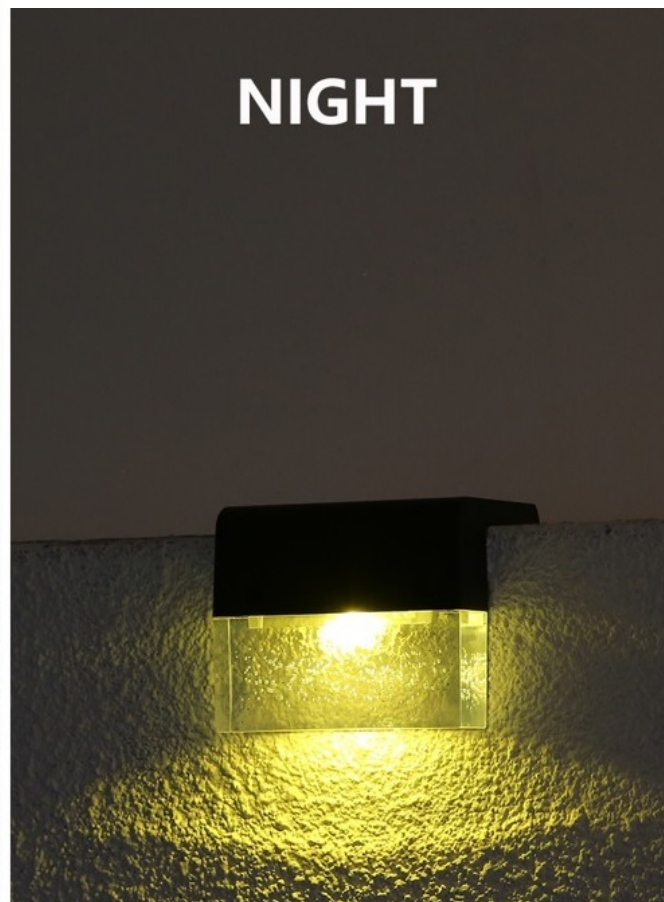

24 měsíců/6 měs. akku

Stav:

Nové zboží

Popis**IMMAX DECK - osvětlení z čisté sluneční energie**

Nástěnné solární osvětlení IMMAX DECK, se kterým osvětlíte vnější prostor a jako bonus vytvoříte stylovou atmosféru. Díky konstrukci se jedná o ideální volbu pro **osvětlení terasy, zahrady či okolí bazénu**. Balení obsahuje rovnou **dvojici solárních světel IMMAX DECK**, takže pokryjete ještě větší oblast. Světlo disponuje **soumrakovým čidlem**, které automaticky reaguje na snížení okolního světla, a tak se spustí vždy ve správný čas. **IMMAX DECK** podporuje také výběr světla - klasického **bílého světla** nebo stylového **barevného RGB osvětlení**.

Snadno tak vytvoříte osvětlení pro nejrůznější situace - pro oddech, romantickou chvíli, jednoduše pro to správné psychické rozpoložení. Světlo IMMAX DECK pro svůj provoz využívá **solární napájení a integrovanou baterii AA**, takže se obejde bez připojení k elektrické síti. Můžete ho tak umístit na požadované místo ve venkovním prostoru. Tomu pomáhá také **certifikace IP65** pro zajištění odolnosti a ochrany vůči vnějším povětrnostním vlivům.

2 kusy
v balení

IMMAX DECK 2 ks

Sada dvou nástěnných **solárních** svítidel je dokonalým řešením pro osvětlení vaší terasy, venkovního schodiště, bazénu či chodníku. Světlo se přes den nabíjí sluneční energií a díky světelnému senzoru se po setmění automaticky rozsvítí. Napájeno je **AA** baterií s kapacitou **600 mAh**.