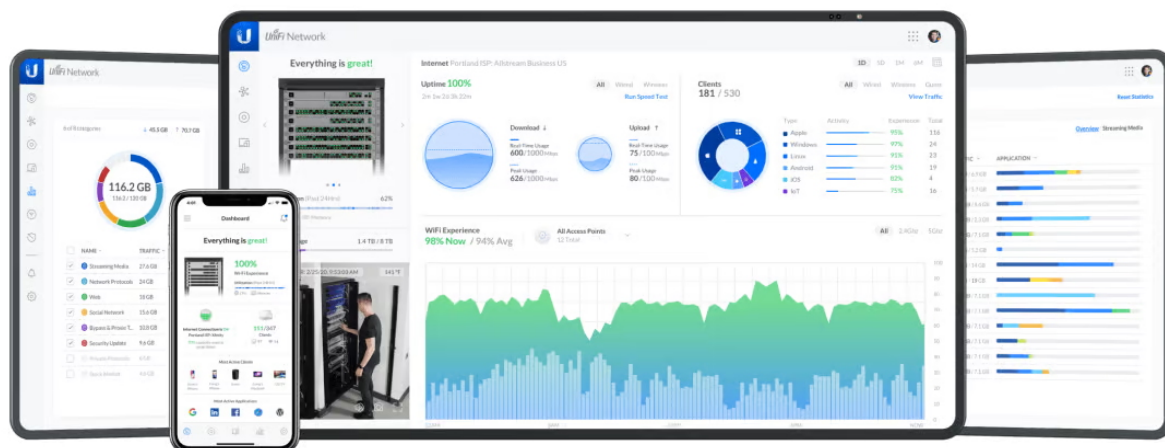

UBIQUITI UNIFI U7 OUTDOOR

Cena celkem:	5 067 Kč (bez DPH: 4 188 Kč)
Kód zboží:	NAAUBT1168
Part No.:	U7-Outdoor
Záruka:	26 měs.
Stav:	Nové zboží

Popis

Ubiquiti UniFi U7 Outdoor

Jednotka Ubiquiti UniFi U7 Outdoor je **venkovní Wi-Fi 7 AP** s podporou frekvenčních pásem **2,4 a 5 GHz** a přenosovou rychlostí až **4324 Mbps pro 5 GHz a 688 Mbps pro 2,4 GHz**. Model U7 Outdoor je navržen speciálně pro profesionální a podnikové nasazení a je ideální pro aplikace vyžadující bezchybné služby Wi-Fi v rozsáhlých venkovních prostředích. Podporuje **PoE+** napájení.

Váš prohlížeč nepodporuje video HTML5.

UniFi U7 Outdoor je spolehlivé venkovní hotspotové řešení využívající standard 802.11a/b/g/n/ac/ax/be. Je vybaveno anténním systémem **MIMO 2x2** v podobě integrované **směrové antény se ziskem 8 dBi/ 12,5 dBi** (2,4 GHz/ 5 GHz) a šířkou paprsku **90°/45° (2,4 GHz/ 5 GHz)**. Součástí balení jsou také **dvě externí všesměrové antény se ziskem 3 dBi/ 4 dBi** (2,4 GHz/ 5 GHz), které navíc podporují softwarové nastavení šířky paprsku.

- Wi-Fi 7
- 4 datové proudy
- Pokrytí 465 m² (integrovaná směrová anténa)
- Softwarově nastavitelná šířka paprsku antény (s dodávanými všesměrovými anténami)
- WPA3 šifrování
- Více než 200 připojených zařízení
- Napájení pomocí PoE+ (802.3at)
- Provozní teplota -30 až +60 °C
- Uplink 2,5 GbE
- Montáž na stěnu nebo sloup (ø 25–60 mm)
- Odolnost proti povětrnostním vlivům (IPX6)

Konfiguraci a správu UniFi zařízení umožňuje aplikace UniFi Network, která je předinstalovaná na **UniFi OS konzolích** (UniFi Dream Machine, Dream Router, Dream Wall, Express, Cloud Gateway Ultra atd.). Alternativou je volně dostupný software UniFi Network Server, určený pro instalaci na vlastní počítač nebo server (Windows, MacOS, Linux). Software UniFi Network Server je neustále vylepšován, a proto doporučujeme vždy používat aktuální verzi, kterou stahujete na stránkách Ubiquiti v sekci **Download**. Více informací o tomto produktu se dozvíte také na **školení Ubiquiti**.