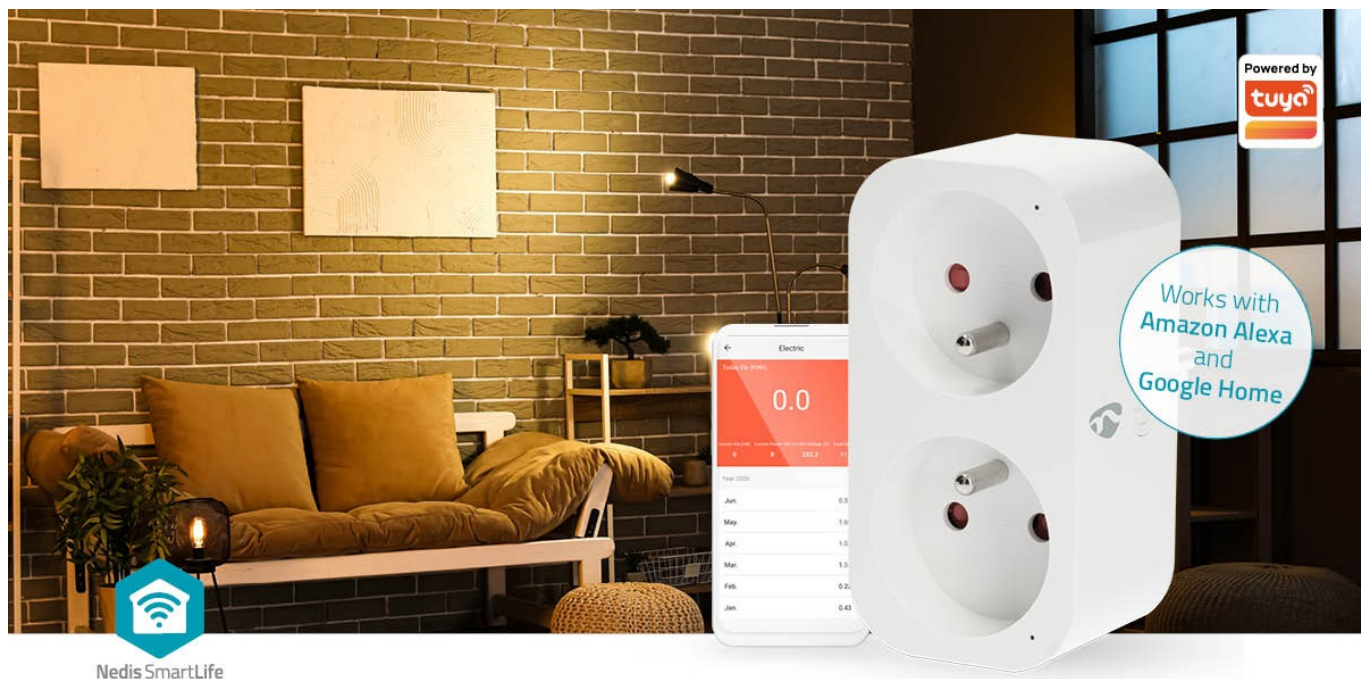

24 měs.

Stav:

Nové zboží

Popis

Nedis WIFIP141EWT - Wi-Fi zásuvka do chytré domácnosti

Chytrá Wi-Fi zásuvka Nedis WIFIP141EWT pro jednoduché **ovládání kompatibilních zařízení pomocí smartphonu**. Je vhodná pro ovládání připojených světel, ventilátorů, rychlovarné konvice, vyhřívané příkrývky apod. Podporuje také hlasové příkazy skrze **Google Home** nebo **Amazon Alexa**. Zástrčka obsahuje rovnou 2 zásuvky, což zvyšuje flexibilitu připojených zařízení. **Chytrá zásuvka Nedis WIFIP141EWT** je ideální do každé moderní domácnosti.

Umožní vám například nastavit plán vypnutí nebo zapnutí v požadovaný čas, a to i když jste mimo domov. Ve spojení s chytrým osvětlením tak například můžete zhasnout, pokud na to zapomenete při odchodu z bytu, nebo simulovat přítomnost osoby, abyste odradili možného zloděje. Ovládání probíhá jednoduše skrze **aplikaci SmartLife** na chytrém mobilním telefonu.

Nedis WIFIP141EWT

Chytrá Wi-Fi zásuvka je navržena k **ovládání elektrických spotřebičů** do max. zátěže 16 A vzdáleně odkudkoliv přes internet. Můžete tak například vzdáleně vypnout světla, zapnout kotel, ovládat kávovar či pračku apod. Samozřejmostí je možnost nastavení **časových harmonogramů** pro zapnutí spotřebičů. Integrovaný **wattmetr** umožňuje sledovat aktuální i dřívější naměřené hodnoty spotřeby chytré zásuvky. Kromě toho můžete wattmetr nastavit jako spouštěč k ovládání jiných chytrých zařízení nebo k zaslání zprávy na telefon, která vás informuje o dokončení praní nebo o tom, že pračka spotřebovává více energie než obvykle, což může naznačovat nutnost provedení údržby. Obě zásuvky mohou **nezávisle napájet a ovládat připojená zařízení**. Ovládání probíhá skrze bezplatnou aplikaci **Smart Life**, stiskem tlačítka na boční straně nebo pomocí hlasových asistentů **Amazon Alexa, Google Home a Apple Siri**.