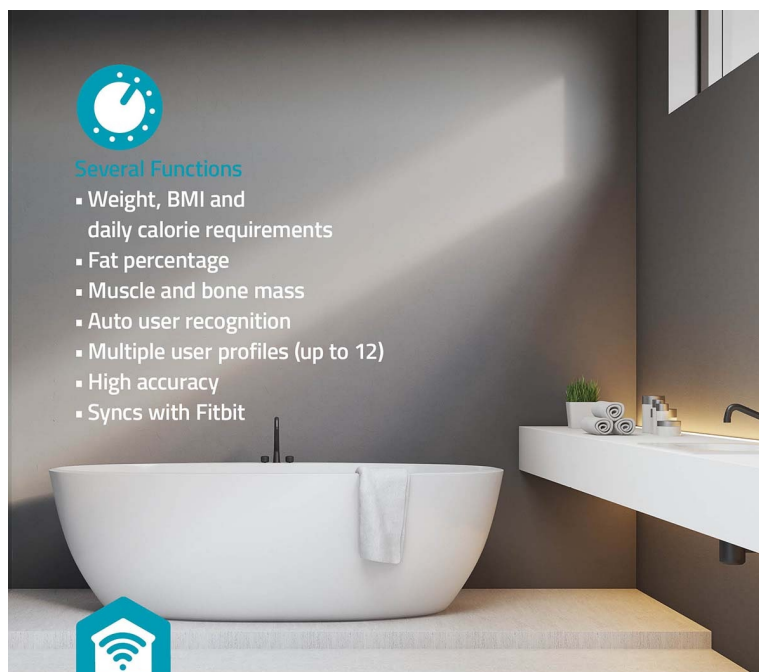

## Nedis BTHPS11WT - váha, která o vás ví víc než vy sami

**Chytrá osobní váha Nedis BTHPS11WT**, která vám pomůže s hubnutím a péčí o vaše zdraví. Kromě hmotnosti vám umožní také vysoce **komplexní analýzu vašeho těla**. Nabízí 16 měřicích funkcí, mezi nimiž nechybí **výpočet kalorií, procent tuku, BMI, svalové hmoty a dalších** atributů. Ve spojení s **mobilní aplikací Nedis SmartLife** můžete naměřená data dlouhodobě analyzovat ve formě grafů a sledovat vývoj.

Díky této vizualizaci získáte další motivaci pokračovat v nastolené cestě. Váha **Nedis BTHPS11WT** je dále vybavena LED displejem, který je dobře čitelný, nebo funkcí rozpoznání uživatele. Podporuje **až 12 uživatelských profilů**, takže je vhodná pro celou rodinu nebo třeba malé sportovní skupiny. Nášlapná deska je **vyztužena tvrzeným sklem**, které zajistí bezpečnost a zvýšenou odolnost. V rozích se nacházejí tenzometrické senzory pro přesné hodnoty měření.

Wi-Fi

App control

16 measurement functions

Nedis SmartLife

Large data storage

#### Several Functions

- Weight, BMI and daily calorie requirements
- Fat percentage
- Muscle and bone mass
- Auto user recognition
- Multiple user profiles (up to 12)
- High accuracy
- Syncs with Fitbit