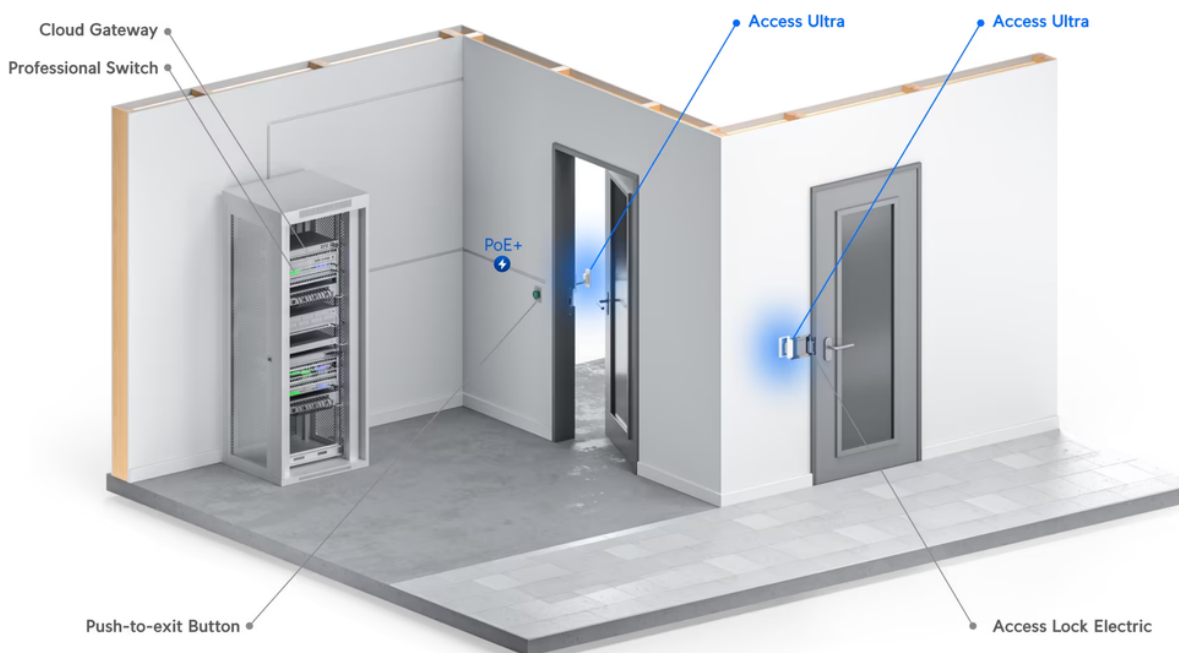

26 měs.

Stav:

Nové zboží

Popis

Ubiquiti UniFi Access Ultra

Přístupová čtečka s **integrováním rozbočovačem** pro **úplnou kontrolu vstupu přes jedny dveře** z jednoho zařízení. Odolná proti neoprávněné manipulaci.

Napájení a připojení je realizováno skrze **RJ-45 port s podporou PoE+**. Odemknutí je realizováno pomocí **NFC karty nebo aplikace UniFi Identity**.

Váš prohlížeč nepodporuje video HTML5.

- Odemykání pomocí karty NFC nebo mobilní aplikace UniFi Identity
- Ovládání jednoho zámku (12 V/ 1 A)
- Digitální vstup pro odchodové tlačítko
- Zápustná montáž do stěny (volitelně povrchová montáž)
- Odolnost proti povětrnostním vlivům IP55
- Provozní teplota: -30 až +40 °C
- Podpora PoE+ napájení

ZÁKLADNÍ SPECIFIKACE

Montáž: do stěny

Rozhraní: 1× 10/100 Mbps RJ-45, Bluetooth 4.2, NFC (13,56 MHz, Mifare), 1× ovládání zámku (12 V/ 1 A), 1× odchodové tlačítko

Standardy: ISO 14443A, 14443B, 15693

Technologie: