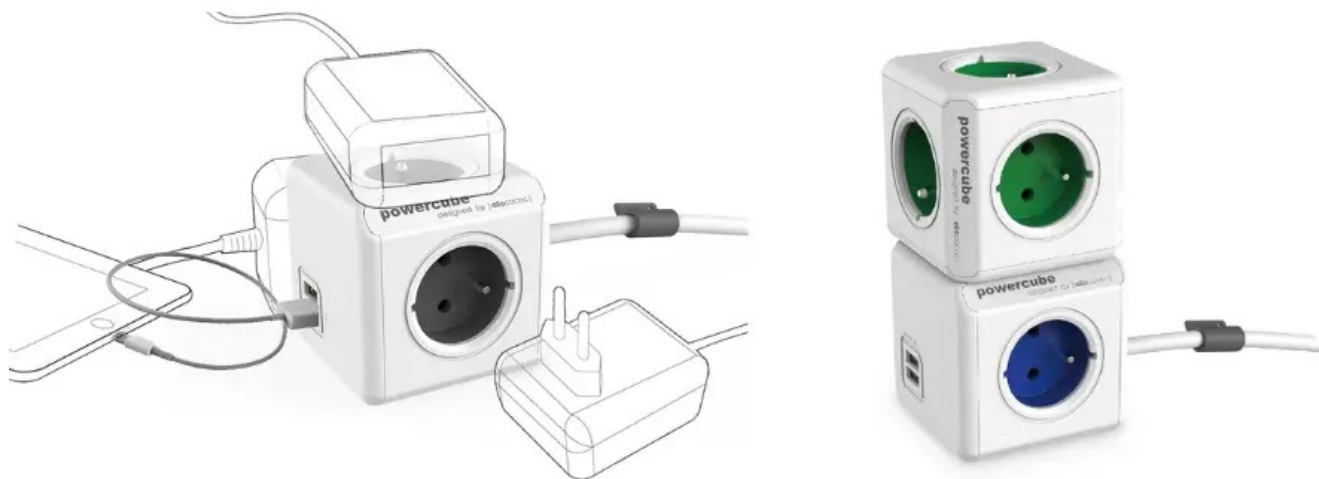

CUBENEST POWERCUBE EXTENDED USB PD 20W 1,5M BÍLO-ŠEDÁ

Cena celkem:

418 Kč**(bez DPH: 345 Kč)**

Kód zboží:

CUBAD0008

Part No.:

PC420GY

Záruka:

24 měs.

Stav:

Nové zboží

Popis

Cubenest PowerCube Extended - stylová zásuvka pro univerzální nabíjení

Nová generace **napájecí zásuvky Cubenest PowerCube Extended**, která podporuje nejenom spolehlivé nabíjení zařízení, ale také **lepší organizaci kabelů**. Pro napájení využívá inovativní **technologie PD - Power Delivery** a umožňuje stabilní a rychlý přísun energie o **výkonu až 20 W**. Díky tomu je napájení smartphonu, tabletu, notebooku a dalších zařízení výrazně zkráceno. **Cubenest PowerCube Extended** se vyznačuje originálním designem, který obsahuje **dvojici portů USB (USB-A a USB-C)** a 4 zásuvky v **kompaktním provedení**.

Umístění zásuvek je navrženo tak aby nedocházelo k blokadě jednotlivých adaptérů. Všechny dostupné zásuvky a porty tak můžete využívat najednou. **Model Cubenest PowerCube Extended** je zhotoven z **odolného plastu, certifikována** a samozřejmě vybaven **dětskou pojistkou**. Představuje praktické i designové řešení do domácnosti i kanceláře. Model Cubenest PowerCube Extended je vybaven **prodlužovacím kabelem o délce 1,5 metrů**, takže zásuvky mnohem lépe umístíte v prostoru, například nad i pod stůl, za monitor apod.

Cubenest PowerCube Extended USB PD 20 W 1,5 m

Cubenest PowerCube Extended je unikátní **kombinací čtyř zásuvek, jednoho portu USB, jednoho USB-C a 1,5m prodlužovacího kabelu** v kompaktním a stylovém těle pro nabíjení vašich zařízení. Technologie **Power Delivery 3.0** nabízí inteligentní a rychlé nabíjení s automatickým přizpůsobením výkonu **až do 20 W** v režimech 5, 9 a 12 V. Promyšlené rozmístění zásuvek zajišťuje, že se nabíječky nebo objemné adaptéry navzájem neblokují. Samozřejmostí je tepelná, přepětová, proudová a zkratová ochrana.