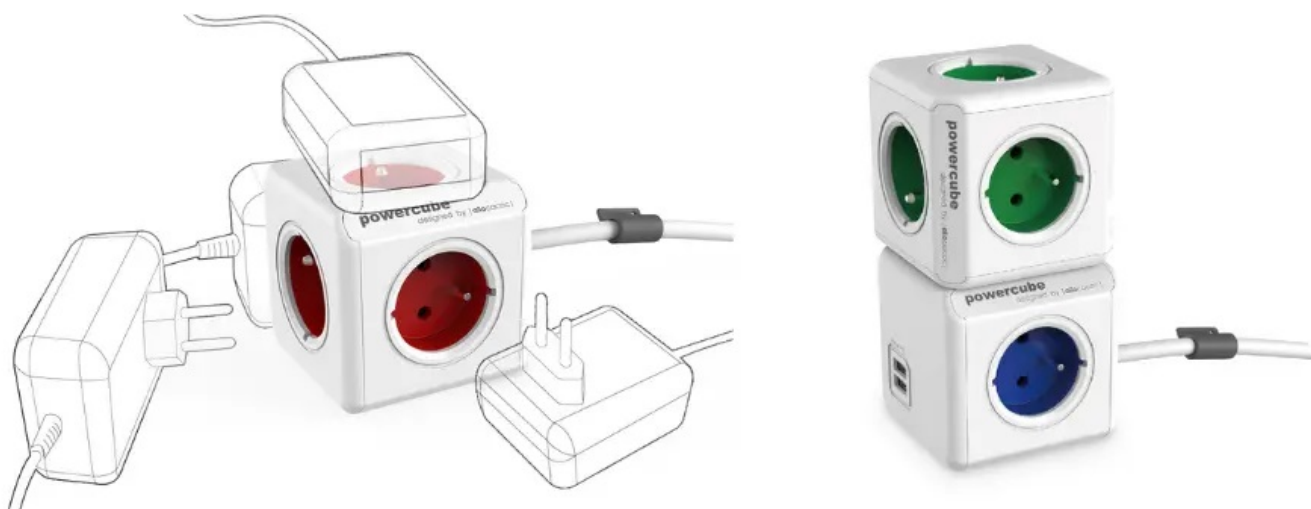

CUBENEST POWERCUBE EXTENDED 1,5M BÍLO-ŠEDÁ

Cena celkem:

315 Kč
(bez DPH: 260 Kč)

Kód zboží:

CUBAD0019

Part No.:

PC320GY

Záruka:

24 měs.

Stav:

Nové zboží

Popis

Cubenest PowerCube Extended - praktická zásuvka pro vícečetné nabíjení

Stylová napájecí zásuvka Cubenest PowerCube Extended, která podporuje nejenom spolehlivé nabíjení zařízení, ale také **lepší organizaci kabelů**. Vyznačuje se **kompaktními rozměry** a praktickým designem, který nezabere příliš mnoho místa a má důmyslně rozmístěné **5 zásuvek**. Díky tomu nedochází k blokování jednotlivých adaptérů a **všech pět zařízení můžete napájet současně**.

Ideálně se tak přizpůsobí potřebám vaší domácnosti. Model prošel **bezpečnostními testy** a splňuje **certifikace** pro bezpečné používání. Samozřejmostí je **dětská pojistka** a výroba z odolného ABS plastu. Zásuvka **Cubenest PowerCube Extended** najde své uplatnění **v kanceláři i domácnosti**, kde se vyskytuje větší počet spotřebičů na jednom místě – například kuchyně, obývací pokoj. Tento model je navíc vybaven **1,5m prodlužovacím kabelem**, takže zásuvky můžete lépe umístit v daném prostoru.

Cubenest PowerCube Extended 1,5m bílo-šedá

Cubenest PowerCube Extended je unikátní **kombinací pěti zásuvek a 1,5m prodlužovacího kabelu** v kompaktním a stylovém těle pro napájení vašich zařízení. Promyšlené rozmístění zásuvek zajišťuje, že se nabíječky nebo objemné adaptéry navzájem neblokují.