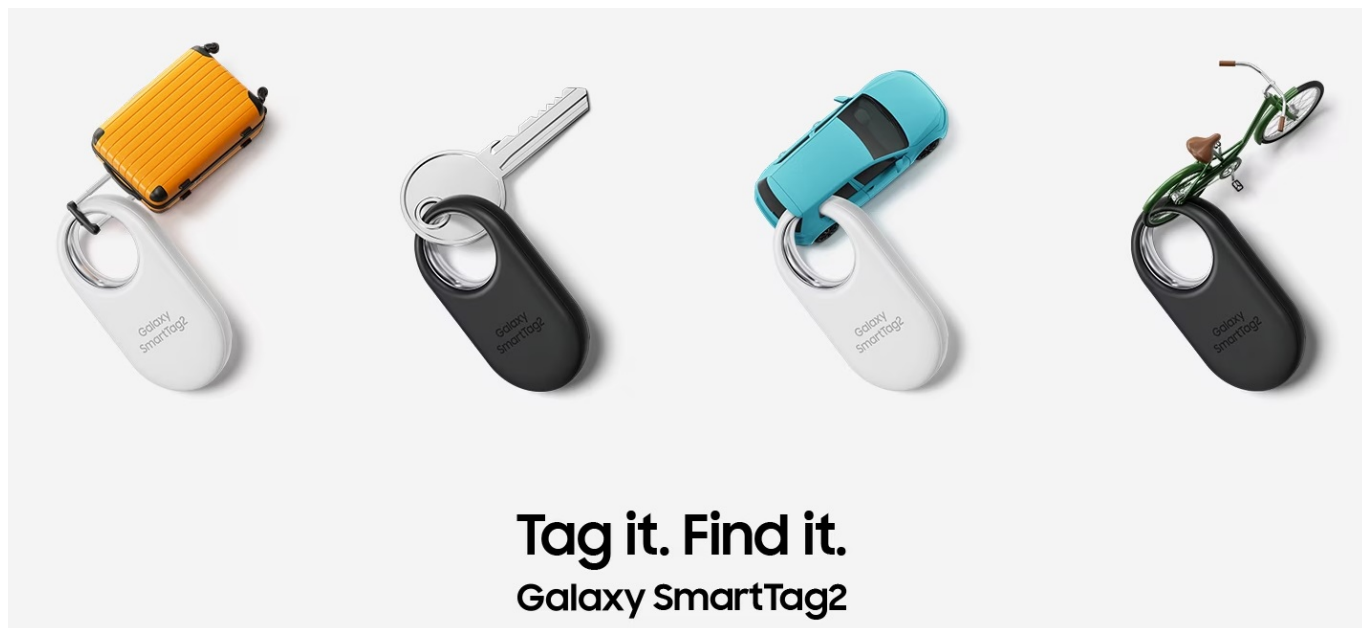

12 měs.

Stav:

Nové zboží

Popis

Jednoduchý dohled na vašimi cennostmi s lokátorem Samsung Galaxy SmartTag2

Lokátor **Samsung Galaxy SmartTag2**, se kterým snadno najdete svoje cennosti, když vám zmizí z dohledu. Vyznačuje se **dlouhou výdrží baterie až 500 dní** a odolnou konstrukcí se **stupněm krytí IP67**, takže je chráněn proti vodě i prachu. Klíče, peněženka, batoh, kufr a další předměty či zavazadla nyní najdete mnohem jednodušeji.

Po připnutí **lokátoru Samsung Galaxy SmartTag2** a registraci ve službě **SmartThings Finds** během okamžiku zjistíte, kde se otagovaný objekt nachází. Mezi další přednosti patří **funkce Vyhledat v nejbližším okolí**, díky čemuž jednoduše najdete například své zavazadlo ve zmeti dalších.

Lokalizační přívěšek Samsung Galaxy SmartTag2 vám může pomoci s nalezením zcela ztracených předmětů, které najde někdo další. Do lokátoru **Samsung Galaxy SmartTag2** lze zadat základní informace, které se pomocí technologie **NFC** zobrazí na displeji smartphonu, aby vás poctivý nálezce mohl jednoduše kontaktovat.

Samsung Galaxy SmartTag2 černý

Lokalizační přívěšek založený na technologii **Bluetooth** je praktickou pomůckou při hledání ztracených předmětů. Spolupracuje s aplikací **SmartThings (funkce Find)**, pomocí které jej můžete snadno vyhledat. Vyměnitelná baterie typu CR2032 udrží SmartTag2 **v provozu až 500 dní**. Navíc plně vyhovuje certifikaci **IP67** a je tak **odolný vůči prachu či polité vodou**. Lokátor má horní výřez, takže jej lze snadno připevnit na klíče nebo šňůrku.