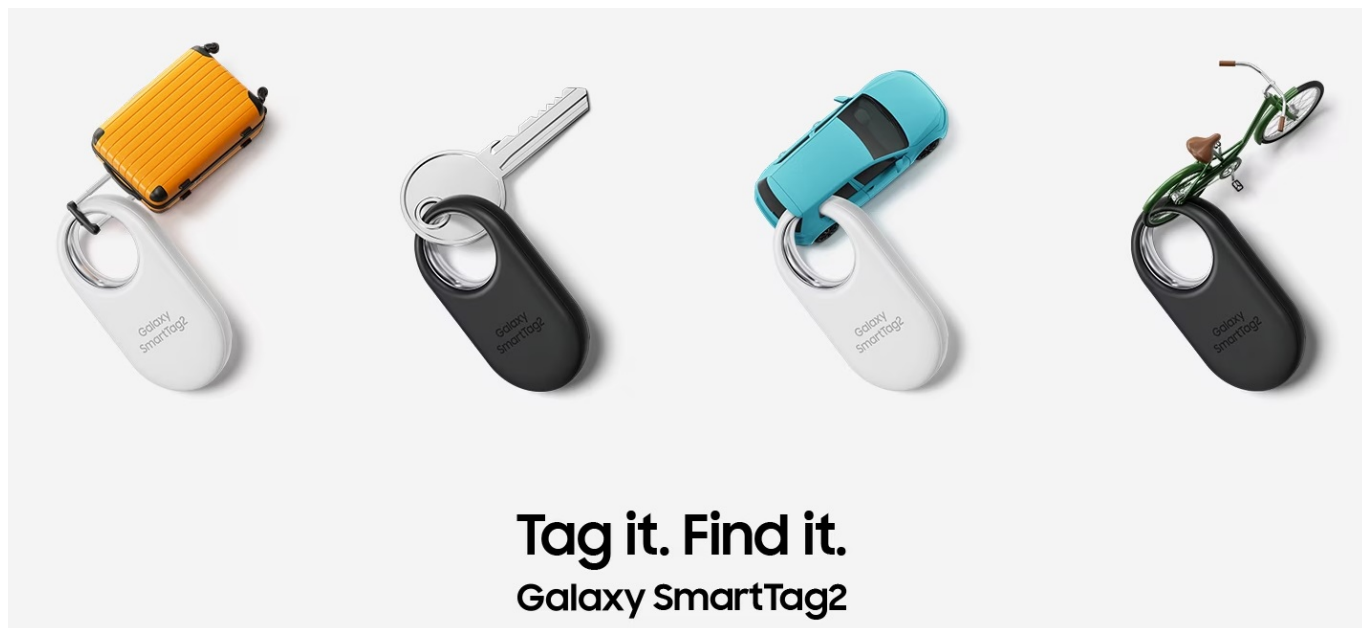

12 měs.

Stav:

Nové zboží

Popis

Jednoduchý dohled na vašimi cennostmi s lokátorem Samsung Galaxy SmartTag2

Lokátor **Samsung Galaxy SmartTag2**, se kterým snadno najdete svoje cennosti, když vám zmizí z dohledu. Vyznačuje se **dlouhou výdrží baterie až 500 dní** a odolnou konstrukcí se **stupněm krytí IP67**, takže je chráněn proti vodě i prachu. Klíče, peněženka, batoh, kufr a další předměty či zavazadla nyní najdete mnohem jednodušeji.

Po připnutí **lokátoru Samsung Galaxy SmartTag2** a registraci ve službě **SmartThings Finds** během okamžiku zjistíte, kde se otagovaný objekt nachází. Mezi další přednosti patří **funkce Vyhledat v nejbližším okolí**, díky čemuž jednoduše najdete například své zavazadlo ve zmeti dalších.

Lokalizační přívěšek Samsung Galaxy SmartTag2 vám může pomoci s nalezením zcela ztracených předmětů, které najde někdo další. Do lokátoru **Samsung Galaxy SmartTag2** lze zadat základní informace, které se pomocí technologie **NFC** zobrazí na displeji smartphonu, aby vás poctivý nálezcce mohl jednoduše kontaktovat.

Samsung Galaxy SmartTag2 bílý

Lokalizační přívěšek založený na technologii **Bluetooth** je praktickou pomůckou při hledání ztracených předmětů. Spolupracuje s aplikací **SmartThings (funkce Find)**, pomocí které jej můžete snadno vyhledat. Vyměnitelná baterie typu CR2032 udrží SmartTag2 **v provozu až 500 dní**. Navíc plně vyhovuje certifikaci **IP67** a je tak **odolný vůči prachu či polité vodou**. Lokátor má horní výřez, takže jej lze snadno připevnit na klíče nebo šňůrku.