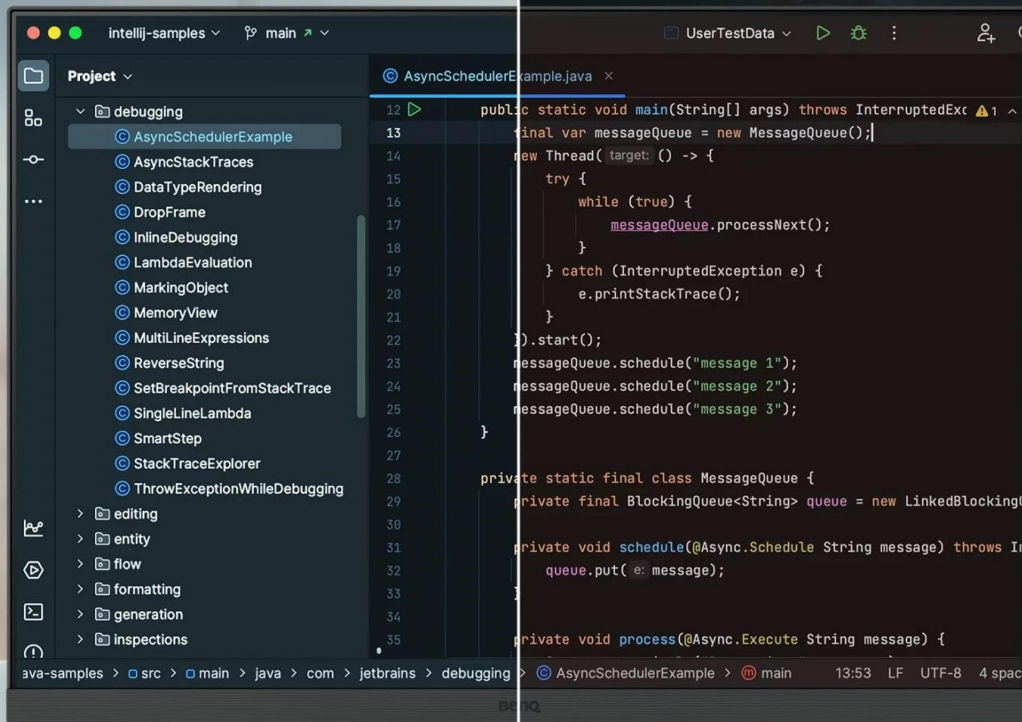

24 měs.

Stav:

Nové zboží

Popis

Monitor BenQ RD280U - zaostřeno na kódování

Monitor BenQ RD280U je navržen pro potřeby programátorů a jejich náročné požadavky. Na displeji s úhlopříčkou 28,2" přehledně a jasně zobrazí kódy a umožní vám plné ponoření do programátorských projektů. **Antireflexní obrazovka** potlačuje nepříjemné odlesky, a tak vám umožní pracovat v rozmanitých světlených podmínkách. Vše je navíc perfektně čitelné a ostré díky **rozišení 4K+**.

Monitor BenQ RD280U disponuje **pokročilými režimy pro specifické potřeby** kódování, které zajišťují čisté písmo a zlepšené rozlišení. Při práci na náročných projektech oceníte také nižší námahu očí při dlouhodobém nasazení. Režimy nabízí světlé i tmavé motivy podle toho, v jakých podmínkách programujete. Snadno také **upravíte jas nebo kontrast**, abyste dosáhli ideálního prostředí pro práci.

6500K

4500K

Dark Theme

Light Theme

Mezi další přednosti patří **system osvětlení MoonHalo** v zadní části monitoru BenQ. MoonHalo slouží k nastavení jasu, teplotě barev apod., díky čemuž chrání vaše oči a podporuje lepší soustředění. Pomocí **softwaru Display Pilot 2** máte

nastavení displeje pod dokonalou kontrolou. V rámci multitaskingu můžete **monitor BenQ RD280U** propojit s dalšími monitory pomocí **technologie Daisy Chain**. Další možnosti konektivity zajišťují porty **HDMI, DisplayPort, Thunderbolt 3** nebo **USB**.