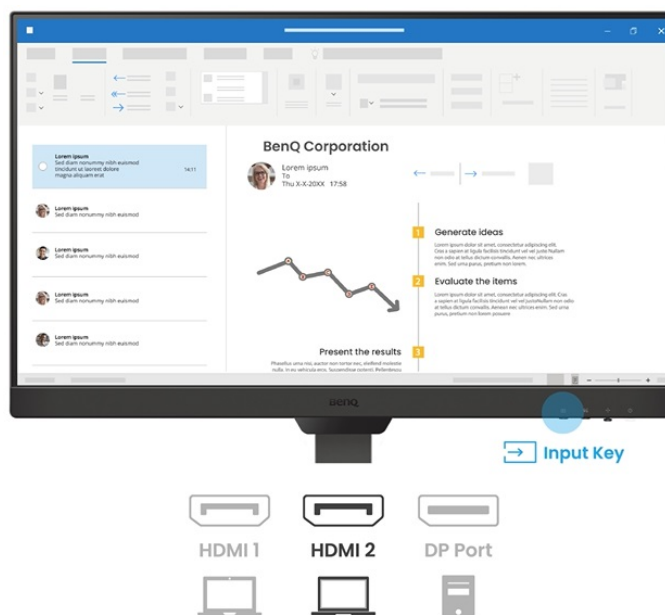

24 měs.

Stav:

Nové zboží

Popis

BenQ BL2490T - všechny pracovní potřeby, jeden displej

S monitorem **BenQ BL2490T** dokážete čelit každé pracovní výzvě. Vyznačuje se potřebnou **ergonomií pro nastavení do výšky či úhlu otočení až o 90°**. Díky tomu se přizpůsobí všem vašim potřebám ohledně pohodlí a umožní vám efektivně pracovat po celý den. Displej dosahuje **úhlopříčky 23,8"** a ostrého **Full HD rozlišení**. PC aplikace, internetové stránky, dokumenty a multimediální obsah tak zobrazí jasně a ostře.

Displej se může pochlubit **technologíí IPS** pro vykreslování obsahu v širokých pozorovacích úhlech nebo **99% pokrytím sRGB barevné palety**. To znamená produkci živých a realistických barev, které oceníte nejenom při práci s obrázky a běžné editaci, ale také třeba streamování videí či jen čtení textů. S další výbavy stojí za to zmínit například **zabudované reproduktory**, které se postarají o ozvučení o plnohodnotné ozvučení.

BenQ BL2490T

LED monitor s úhlopříčkou **23,8"** a Full HD rozlišením **1920 × 1080** bodů. Nabízí kontrastní poměr **1300 : 1**, jas **250 cd/m²**, dobu odezvy **5 ms** a pokrytí 99 % sRGB barevné palety. Použitá technologie **IPS** nabízí pozorovací úhly 178° horizontálně i vertikálně. Monitor disponuje **VESA uchycením** a integrovanými **stereo reproduktory** s celkovým výkonem **4 W**. Monitor disponuje také speciálním režimem **Eye-Care**, který šetří vaše oči tím, že upravuje jas obrazovky dle změny světla v prostředí. Potěší také výškově nastavitelný stojan a funkce **Pivot**, která umožňuje otočení obrazovky o 90°.

Součástí balení je HDMI kabel.

ZÁKLADNÍ SPECIFIKACE

Typ panelu: IPS

Úhlopříčka: 23,8"

Poměr stran: 16 : 9

Rozlišení: 1920 × 1080 px

Kontrastní poměr: 1300 : 1

Doba odezvy: 5 ms