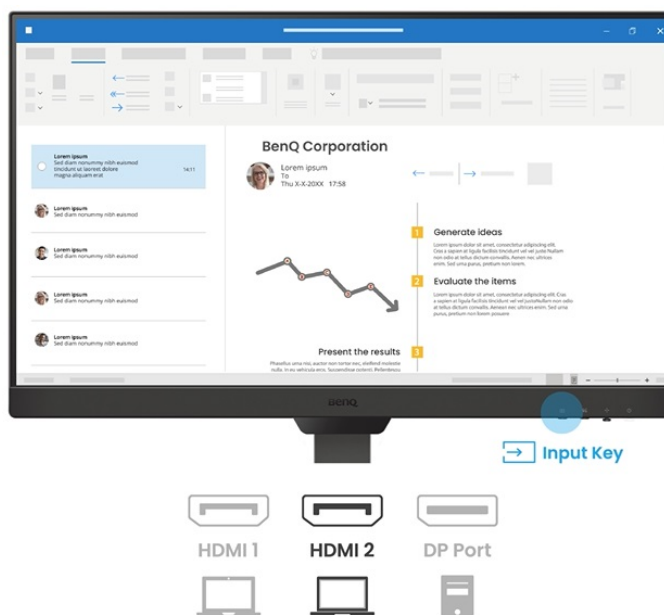

24 měs.

Stav:

Nové zboží

Popis

BenQ BL2790T - všechny pracovní potřeby, jeden displej

S monitorem BenQ BL2790T dokážete čelit každé pracovní výzvě. Vyznačuje se potřebnou **ergonomií pro nastavení do výšky či úhlu otočení až o 90°**. Díky tomu se přizpůsobí všem vašim potřebám ohledně pohodlí a umožní vám efektivně pracovat po celý den. Displej dosahuje **úhlopříčky 27"** a ostrého **Full HD rozlišení**. PC aplikace, internetové stránky, dokumenty a multimediální obsah tak zobrazí jasně a ostře.

Displej se může pochlubit **technologíí IPS** pro vykreslování obsahu v širokých pozorovacích úhlech nebo **99% pokrytím sRGB barevné palety**. To znamená produkci živých a realistických barev, které oceníte nejenom při práci s obrázky a běžné editaci, ale také třeba streamování videí či jen čtení textů. S další výbavou stojí za to zmínit například **zabudované reproduktory**, které se postarají o ozvučení o plnohodnotné ozvučení.

BenQ BL2790T

LED monitor s úhlopříčkou **27"** a Full HD rozlišením **1920 × 1080** bodů. Nabízí kontrastní poměr **1300 : 1**, jas **250 cd/m²**, dobu odezvy **5 ms** a pokrytí 99 % sRGB barevné palety. Použitá technologie **IPS** nabízí pozorovací úhly 178° horizontálně i vertikálně. Monitor disponuje **VESA uchycením** a integrovanými **stereo reproduktory** s celkovým výkonem **4 W**. Monitor disponuje také speciálním režimem **Eye-Care**, který šetří vaše oči tím, že upravuje jas obrazovky dle změny světla v prostředí. Potěší také výškově nastavitelný stojan a funkce **Pivot**, která umožňuje otočení obrazovky o 90°.

Součástí balení je HDMI kabel.

ZÁKLADNÍ SPECIFIKACE

Typ panelu: IPS

Úhlopříčka: 27"

Poměr stran: 16 : 9

Rozlišení: 1920 × 1080 px

Kontrastní poměr: 1300 : 1

Doba odezvy: 5 ms