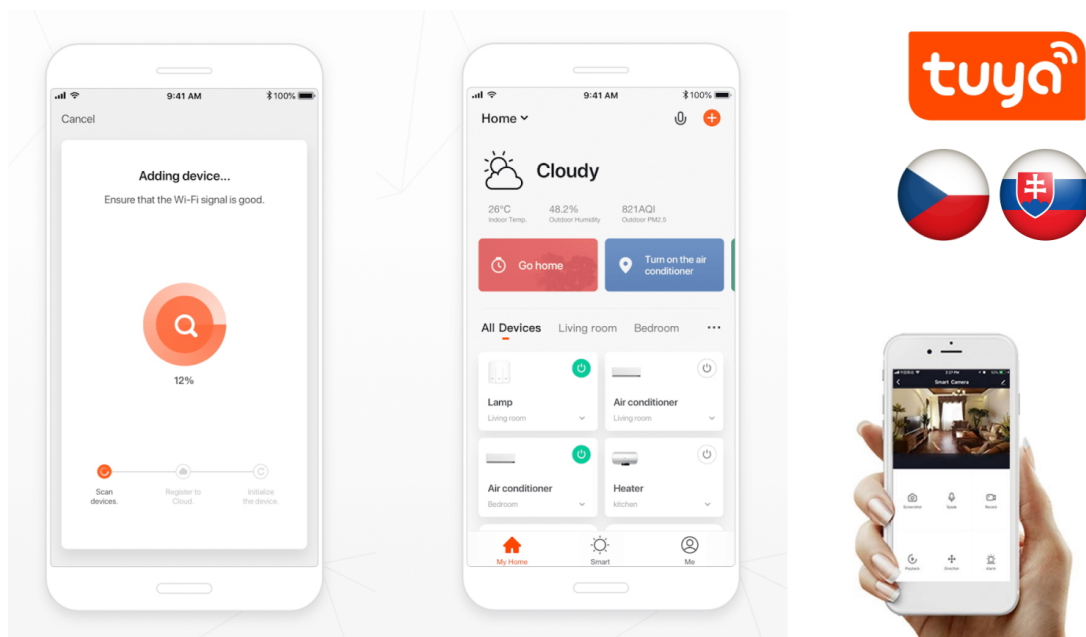

24 měs.

Stav:

Nové zboží

Popis

IMMAX NEO GU10 6 W RGB+CCT 3 ks

Chytrá, **stmívatelná**, barevná LED žárovka umožňuje **nastavení barvy a jasu** světla dle aktuální potřeby. Kromě **RGB** barevné škály je možné měnit také teplotu světla od teplé až po studenou bílou. Žárovka je založena na bezpečné a spolehlivé bezdrátové komunikaci **Wi-Fi**. Samozřejmostí je kompatibilita se systémy iOS či Android a hlasovým ovládním přes Amazon Alexu, Google Assistant nebo Apple Siri.

Balení obsahuje tři žárovky a dálkový ovladač.

System podporuje technologii **BEACON**. Jedná se o bezdrátové ovládní pomocí **Bluetooth** protokolu. Pomocí dálkového ovladače můžete světlo či žárovku ovládat na dálku, aniž by bylo nutné DO namířit na výrobek (dosah cca 20 m). Jedním DO lze ovládat až 30 výrobků, a navíc **není potřeba vlastnit bránu (Bridge)**.