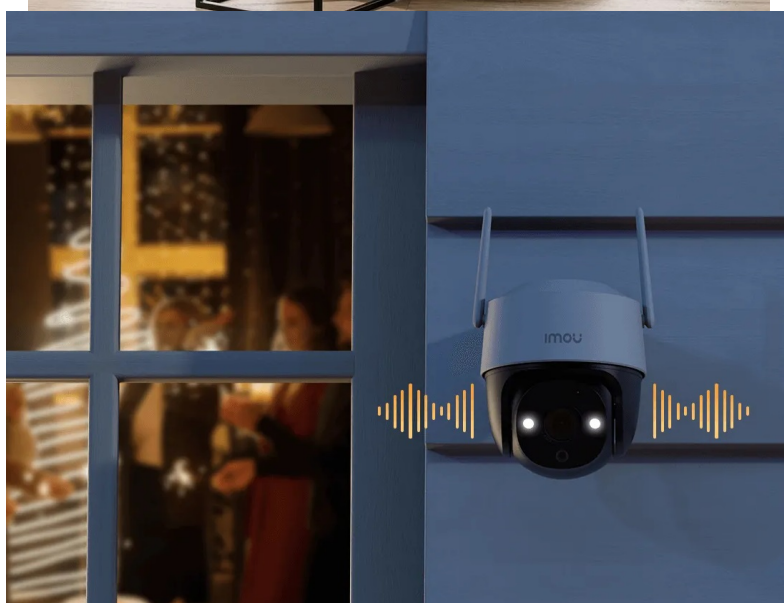

### Wi-Fi PTZ IP kamera Imou Cruiser SE+ 3MP - bezpečnost vždy pod kontrolou

Wi-Fi PTZ IP kamera Imou Cruiser SE+ 3MP, se kterou máte vnější prostor pod dohledem. **Konstrukce umožňuje otáčení a naklápění**, díky čemuž pokryje velký prostor a neunikne jí žádný kout. Kromě širokého rozhledu podporuje také **noční vidění v režimu Smart Color**, takže noční záběry zachytí realisticky a v barvách.

**Zabudovaný mikrofón s reproduktorem** umožní komunikovať s deťmi a ďalšími rodinnými príslušníkmi, ať ste kdekoľvek. Stačí k tomu len aplikácia a **propojenie skrz Wi-Fi**. Díky konstrukci se **stupněm krytí IP66** je kamera chráněna proti vnějším povětrnostním vlivům, dešti, slunci chladu apod. a je možno ji provozovat celoročně.