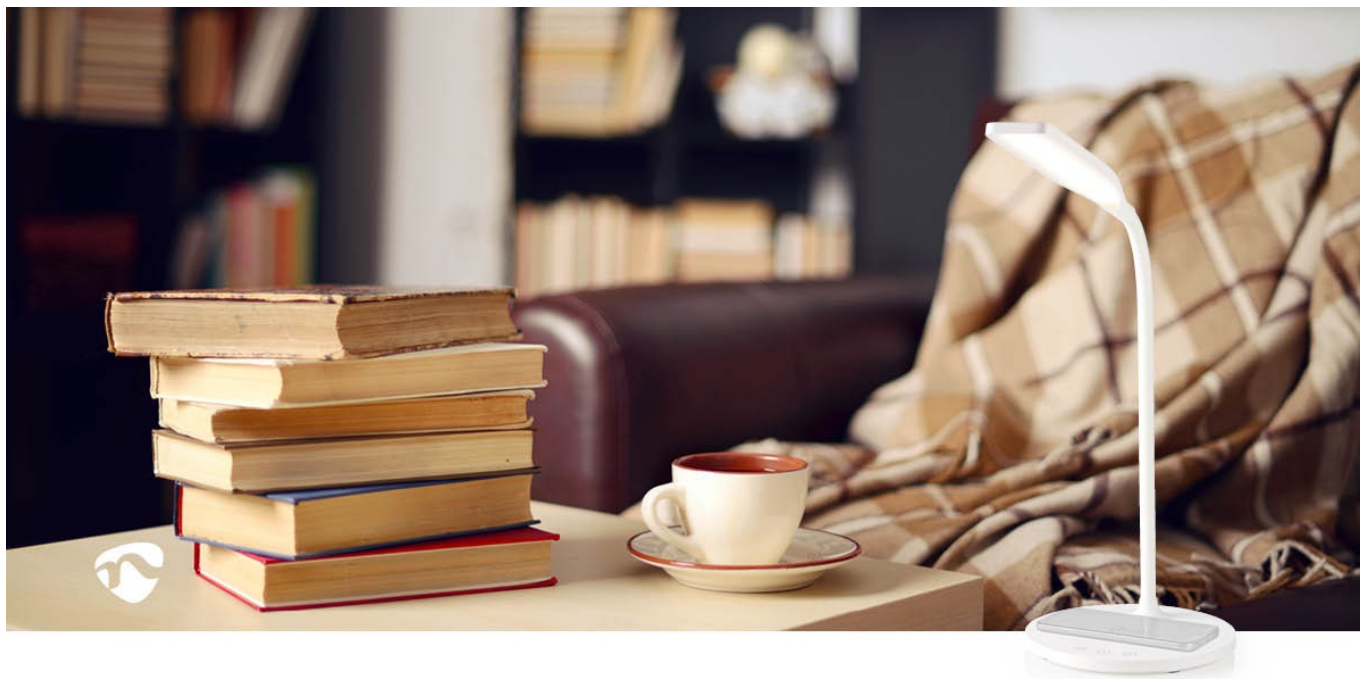

### Lampička Nedis LTLGQ4M2WT - nastavitelné LED osvětlení s Qi napájením

**Stolní LED lampička Nedis LTLGQ4M2WT** pro osvětlení přesně tam, kde potřebujete. Je ideální na pracovní stůl, nízkou komodu nebo noční stolek. Disponuje **36 LED diodami** pro jasné osvětlení a dotykovým ovládáním pro snadné nastavení světelného režimu - přirozené, studené teplé světlo. **Flexibilní rameno** vám umožní směřovat proud světla požadovaným směrem.