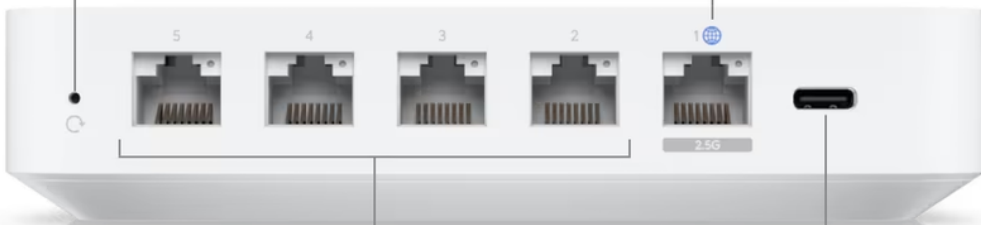

UniFi Cloud Gateway Max je vybavena **jedním portem WAN (2,5 GbE RJ-45)** a **čtyřmi LAN (2,5 GbE RJ-45)** porty, které zajišťují vysokorychlostní připojení potřebné pro podporu většiny aplikací náročných na šířku pásma. Vyniká také jako kompaktní řešení zabezpečení sítě, které **nabízí kompletní sadu funkcí pro minimalizaci hrozeb**, včetně systémů detekce a prevence narušení (IDS/IPS), filtrování obsahu a segmentace provozu na základě VLAN. Disponuje **0,96" LCM displejem**, který zobrazuje aktuální stav připojených zařízení.

**Podpora PoE:** ne

**Rozměry:** 141,8 × 127,6 × 30 mm

**Hmotnost:** 519 g

---

**Manuál (montážní návod):**

[dl.ui.com/qig/ucg-max/#index](https://dl.ui.com/qig/ucg-max/#index)

---

Runs UniFi Network for full-stack network management

0.96" information display

Reset button

1 Gbps routing  
with IDS/IPS

(4) GbE RJ45 LAN ports,  
including (1) remappable to WAN

USB-C  
power input\*

30 mm

141.8 mm

127.6 mm