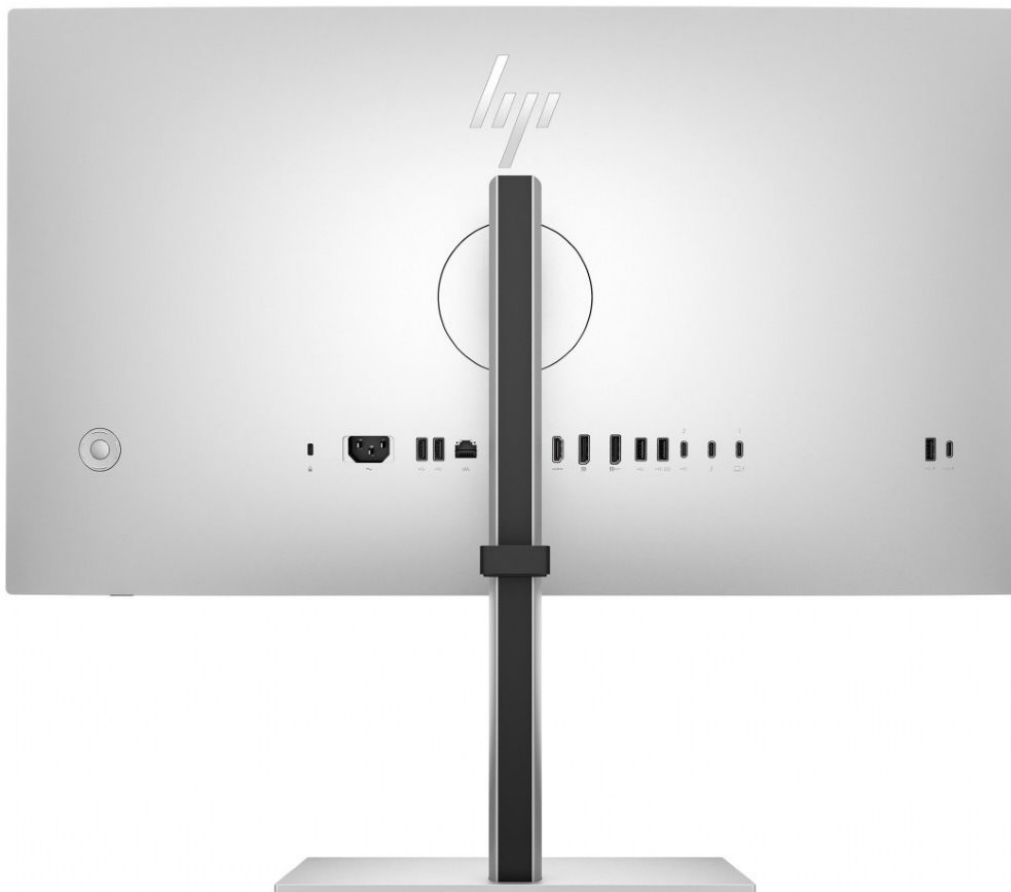

36 měs.

Stav:

Nové zboží

Popis

Monitor HP 727pk - plná barevnost a kontrola nad vašimi projekty

Monitor HP 727pk pro náročnou práci a kreativní projekty. Díky **100% pokrytí barevné škály sRGB** produkuje bohaté a přesné barvy. Velký **displej s úhlopříčkou 27 palců** vám umožní pracovat přesně podle představ. Je natolik prostorný, že přehledně zobrazí aplikace či internetová okna. Umožní vám využívat i více kompatibilních obrazovek současně díky **propojení pomocí technologie Daisy Chain**. Vytvoříte moderní a výkonnou soustavu dvou obrazovek, která je vhodná do firemní kanceláře i moderní domácnosti. Díky **integrovanému KVM přepínači** je ovládání obsahu na dvou obrazovkách ještě pohodlnější.

vyznačuje tak přítomností rozhraní **RJ-45**. Ergonomická konstrukce umožní nastavit požadovanou výšku a pozici displeje. Snadno přizpůsobíte pozici displeje pro jakýkoli pracovní úkol.

HP 727pk

LED monitor s úhlopříčkou **27"** nabízí 4K rozlišení **3840 × 2160** obrazových bodů a obnovovací frekvenci 60 Hz. Disponuje kontrastním poměrem **2000 : 1**, jasem **400 cd/m²**, dobou odezvy **5 ms** a **100% pokrytím** barevné škály **sRGB**. Použitím technologie **IPS** je dosaženo širokých pozorovacích úhlů **178° horizontálně i vertikálně**. K dispozici je také **pět portů USB 3.1** a **čtyři porty USB-C**, z nichž jeden kromě vysokorychlostního přenosu videa a dat umožňuje napájení připojených zařízení až do 100 W a druhý do 15 W. Integrovaný **KVM přepínač** umožňuje ovládat dvě zařízení připojená k monitoru prostřednictvím jediné klávesnice a myši. Díky technologii **Daisy Chain** lze jednoduše propojit více monitorů a připojit je k počítači jediným kabelem. V neposlední řadě jistě potěší výškově nastavitelný stojan s funkcí **Pivot**, která umožňuje otočení obrazovky o 90°.