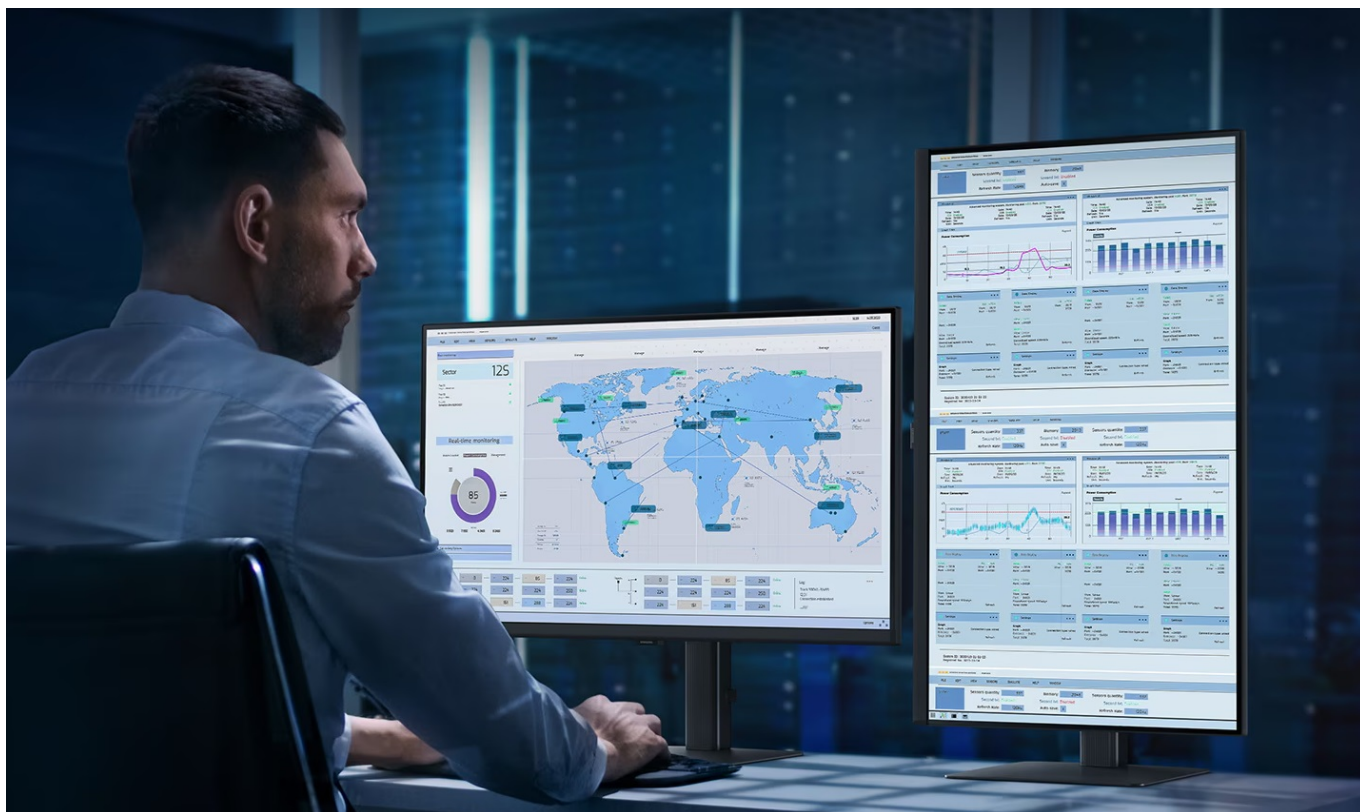

36 měs.

Stav:

Nové zboží

Popis

Samsung ViewFinity S80UD - profesionální obraz i ochrana očí

Využijte vysoké rozlišení **monitoru Samsung ViewFinity S8 (S80UD)** pro náročnou práci i multimediální zábavu. Podporuje profesionální činnost, tvorbu multimediálního obsahu i jeho sledování a editaci. Díky vysokému **4K UHD rozlišení** vám zprostředkuje obraz do nejmenších detailů. Dokonalou reprodukci obrazu po stránce barev, ostroty i velmi drobných efektů oceníte při té nejnáročnější designérské práci, činnosti s grafikou apod. **IPS panel** se širokými pozorovacími úhly podporuje sledování živých barev i při pohledu ze stran.

99% pokrytí barevného prostoru sRGB a HDR10 zajistí barvy na profesionální úrovni. Vysoká přesnost a odladění i jemných odstínů ocení všichni designéři, grafici a další kreativci napříč obory. **Plocha o velikosti 27"** umožní komfortní práci s aplikacemi i nástroji ve více oknech najednou. Nechybí ani rozmanité možnosti připojení. Ke zdroji obrazu monitor **Samsung ViewFinity S8** připojíte pomocí rozhraní **HDMI, DisplayPort** a nechybí ani **USB 3.0, LAN** či **USB-C**.

Samsung ViewFinity S8 (S80UD)

LED monitor s úhlopříčkou **27"** nabízí 4K Ultra HD rozlišení **3840 × 2160** obrazových bodů, jas **350 cd/m²**, dobu odezvy **5 ms**, pokrytí **99 % barevné palety sRGB** a podporu **HDR10**. Použitím technologie **IPS** je dosaženo širokých pozorovacích úhlů **178° horizontálně i vertikálně**. K dispozici jsou **tři porty USB 3.0**, ethernetový port **RJ-45** a jeden port **USB-C**, který kromě vysokorychlostního přenosu videa a dat umožňuje napájení připojených zařízení až do 90 W. Potěší také výškově nastavitelný stojan a funkce **Pivot**, která umožňuje otočení obrazovky o 90°.

Součástí balení je USB-C kabel.

ZÁKLADNÍ SPECIFIKACE

Typ panelu: IPS

Úhlopříčka: 27"

Poměr stran: 16 : 9

Rozlišení: 3840 × 2160

Kontrastní poměr: 1000 : 1

Doba odezvy: 5 ms