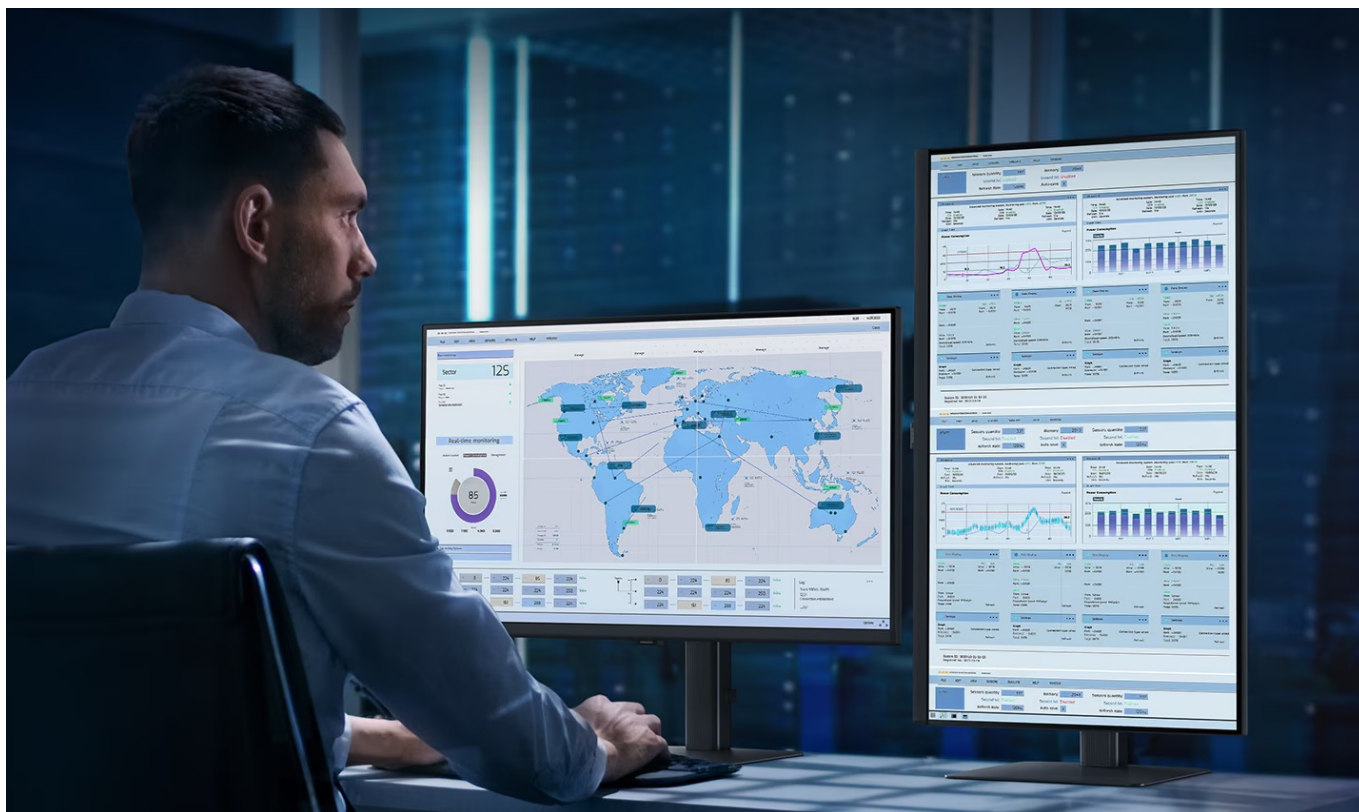

36 měs.

Stav:

Nové zboží

Popis

Samsung ViewFinity S80UD - profesionální obraz i ochrana očí

Využijte vysoké rozlišení **monitoru Samsung ViewFinity S8 (S80UD)** pro náročnou práci i multimediální zábavu. Podporuje profesionální činnost, tvorbu multimediálního obsahu i jeho sledování a editaci. Díky vysokému **4K UHD rozlišení** vám zprostředkuje obraz do nejmenších detailů. Dokonalou reprodukci obrazu po stránce barev, ostroty i velmi drobných efektů oceníte při té nejnáročnější designérské práci, činnosti s grafikou apod. **VA panel** se širokými pozorovacími úhly podporuje sledování živých barev i při pohledu ze stran.

99% pokrytí barevného prostoru sRGB a HDR10 zajistí barvy na profesionální úrovni. Vysoká přesnost a odladění i jemných odstínů ocení všichni designéři, grafici a další kreativci napříč obory. **Plocha o velikosti 32"** umožní komfortní práci s aplikacemi i nástroji ve více oknech najednou. Nechybí ani rozmanité možnosti připojení. Ke zdroji obrazu monitor **Samsung ViewFinity S8** připojíte pomocí rozhraní **HDMI, DisplayPort** a nechybí ani **USB 3.0, LAN** či **USB-C**.

Samsung ViewFinity S8 (S80UD)

LED monitor s úhlopříčkou **32"** nabízí 4K Ultra HD rozlišení **3840 × 2160** obrazových bodů, jas **350 cd/m²**, dobu odezvy **5 ms**, pokrytí **99 % barevné palety sRGB** a podporu **HDR10**. Použitím technologie **VA** je dosaženo širokých pozorovacích úhlů **178° horizontálně i vertikálně**. K dispozici jsou **tři porty USB 3.0**, ethernetový port **RJ-45** a jeden port **USB-C**, který kromě vysokorychlostního přenosu videa a dat umožňuje napájení připojených zařízení až do 90 W. Potěší také výškově nastavitelný stojan a funkce **Pivot**, která umožňuje otočení obrazovky o 90°.

Součástí balení je USB-C kabel.

ZÁKLADNÍ SPECIFIKACE

Typ panelu: VA

Úhlopříčka: 32"

Poměr stran: 16 : 9

Rozlišení: 3840 × 2160

Kontrastní poměr: 3000 : 1

Doba odezvy: 5 ms