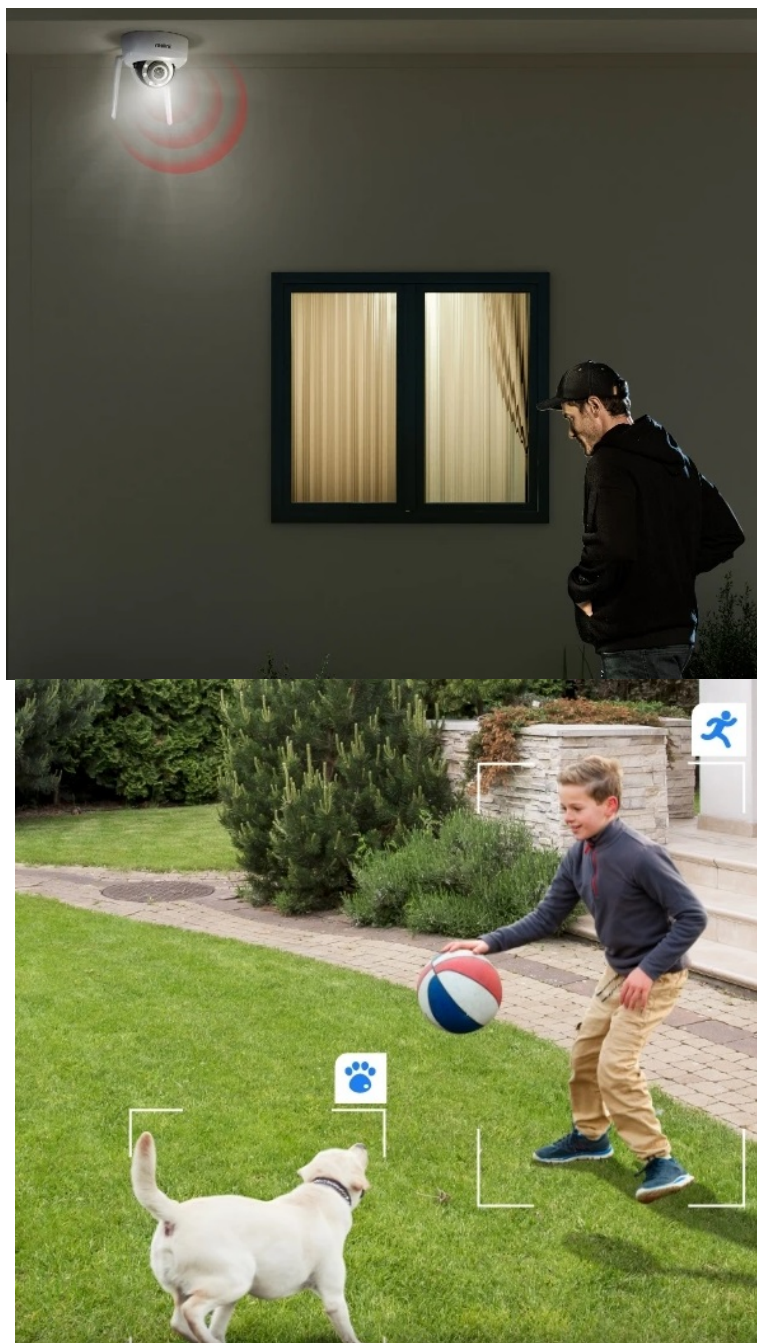

24 měs.

Stav:

Nové zboží

Popis**IP kamera Reolink W437 - chrání okolí, odolá vandalům**

Bezpečnostní IP kamera Reolink W437, na kterou si žádný vandal nepřijde. Vyznačuje se robustní **konstrukcí třídy odolnosti IK10, respektive IP67**, díky čemuž se přes její pevný kryt jen tak něco nedostane. Vydrží nárazy, drsné podmínky počasí i pokusy o úmyslné poškození a v každé situaci odvede svou práci. Model podporuje **technologii Wi-Fi 6**, díky čemuž je zajištěno **plynulé streamování obrazu ve vysokém rozlišení 4K**.

Blesková rychlost a stabilní konektivita přinese zabezpečení vaší domácnosti. Záběry v jemném 4K rozlišení vám umožní zachytit obraz ostře a se všemi detaily. Ve spojení s **režimem nočního vidění** vám umožní komfortní sledování během dne, noci i za slabého osvětlení. **IP kamera Reolink W437** nabízí funkci **5x optického zoomu**, která je ideální pro zachycení objektů, které jsou zdaleka hůře viditelné.

Optimálně se přiblíží a bez snížení kvality obrazu vám poskytne požadovaný obsah. O veškerém dění budete vědět formou **notifikací skrze aplikaci Reolink**. Kamera dokáže **detekovat osoby, vozidla i zvířata**. V případě podezřelého záchytu obsahuje **system dvojího varování** ve formě reflektorů a sirény. Nechybí ani zabudovaný **mikrofon a reproduktor** pro obousměrnou komunikaci.