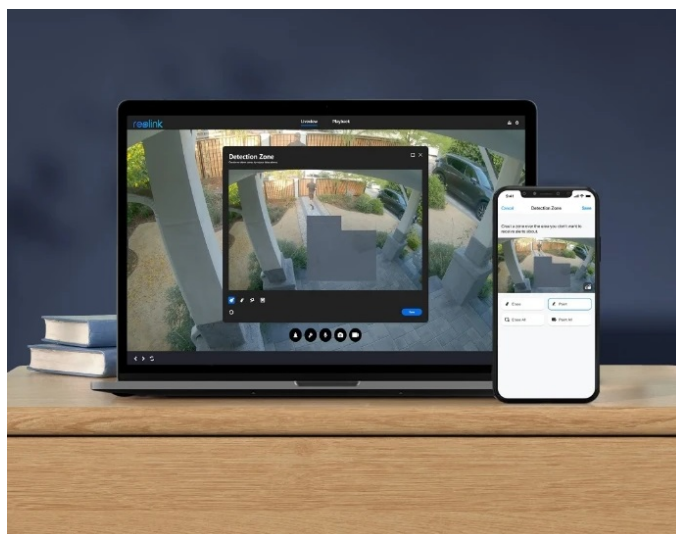

24 měs.

Stav:

Nové zboží

Popis**IP kamera Reolink W437 - chrání okolí, odolá vandalům**

Bezpečnostní IP kamera Reolink W437, na kterou si žádný vandal nepřijde. Vyznačuje se robustní **konstrukcí třídy odolnosti IK10, respektive IP67**, díky čemuž se přes její pevný kryt jen tak něco nedostane. Vydrží nárazy, drsné podmínky počasí i pokusy o úmyslné poškození a v každé situaci odvede svou práci. Model podporuje **technologii Wi-Fi 6**, díky čemuž je zajištěno **plynulé streamování obrazu ve vysokém rozlišení 4K**.

Blesková rychlost a stabilní konektivita přinese zabezpečení vaší domácnosti. Záběry v jemném 4K rozlišení vám umožní zachytit obraz ostře a se všemi detaily. Ve spojení s **režimem nočního vidění** vám umožní komfortní sledování během dne, noci i za slabého osvětlení. **IP kamera Reolink W437** nabízí funkci **5x optického zoomu**, která je ideální pro zachycení objektů, které jsou zdaleka hůře viditelné.

Reolink W437

8megapixelová IP kamera typu **dome** nabízí snímač **1/2,8" CMOS** s rozlišením **3840 × 2160** obrazových bodů a úhlem záběru **100° až 31°** (horizontálně). V případě zhoršených světelných podmínek či tmy je přítomen IR přísvit do vzdálenosti **až 30 m** a bílý **LED přísvit** pro barevné záznamy v noci. Připojení lze jednoduše realizovat skrze **RJ-45 port** nebo bezdrátově pomocí **Wi-Fi**. Díky **aplikaci Reolink** lze sledovat dění v domácnosti či jiných prostorech **24 hodin denně, 7 dní v týdnu** odkudkoli skrze váš smartphone. Kamera navíc disponuje zabudovaným **mikrofonem a reproduktorem**. Při detekci pohybu vydá jasné světlo a spustí sirénu, aby varovala potenciální vetřelce. Díky voděodolnosti dle **IP67** nabízí jak vnitřní, tak i venkovní možnost použití. Potěší také kompatibilita s hlasovým asistentem **Google Assistant**.