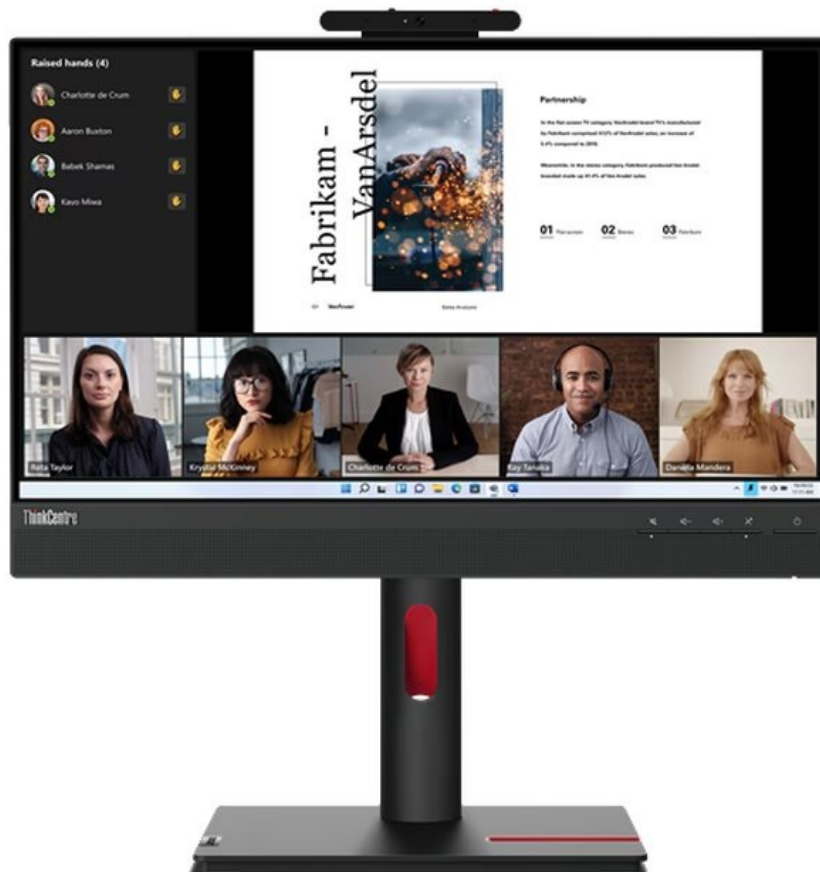

### Lenovo ThinkCentre Tiny-In-One 22 Gen5 - modulární FHD monitor na každé moderní pracoviště

**Kompaktní monitor Lenovo ThinkCentre Tiny-In-One 22 Gen5** je ideální pro kancelářskou činnost i sledování multimediálního obsahu. Ostrý obraz ve **Full HD rozlišení** zajistí komfortní čtení dokumentů, správu tabulek, práci s aplikacemi i zřetelné zobrazení vizuálních prvků, videa, fotografií apod. **Modulární design Tiny-In-One (TIO) 5. generace** umožňuje rychlou a snadnou instalaci Lenovo ThinkCentre Tiny nebo ThinkStation Tiny (od 4. generace) do vyhrazeného slotu na zadní straně monitoru. Váš pracovní prostor vždy uspořádaný a k potřebným konektorům se dostanete během okamžiku.

kteřou budou pracovní videokonference hračkou. Součástí vřbavy je rovněž **integrovany KVM přepínač**, se kterým máte zdroj obrazu pod kontrolou a umožnř vřm ovládat až dvě zařřzení přřpojenř k monitoru. Součástí tohoto modelu jsou rovněž **zabudovany reproduktory s celkovým výkonem 6 W** pro ozvučení multimediřlnřho obsahu.

### Lenovo ThinkCentre Tiny-In-One 22 Gen5

LED monitor o řhlopřřřce **21,5"** nabřřř Full HD rozliřenř **1920 × 1080** obrazovřch bodř, kontrastnř poměr **1000 : 1**, dobu odezvy **4 ms** a jas **250 cd/m<sup>2</sup>**. Technologie **IPS** poskytuje řirokř pozorovacř řhly **178° horizontálně i vertikálně**. K dispozici je jeden **port USB 3.0** pro přřpojenř periferř. Ozvučení poskytuje **dvojice reproduktorř** s celkovým výkonem 6 W. Pro videokonference je přřpravena Full HD webkamera. **Integrovanř KVM přepřnač** umožnřuje ovládat dvě zařřzení přřpojenř k monitoru prostřednictvřm jedině klřvesnice a myři. Stačř mezi nimi přřpnout praktickřm tlačitkem. Potěřř také vřřskově nastavitelnř stojan a funkce **Pivot**, kterř umožnřuje otočení obrazovky o 90°. Přřdnostř je mořnost umřstěnř poçřtače Lenovo ThinkCentre Tiny nebo ThinkStation Tiny (od 4. generace) do speciřlnřho slotu na zadnř straně monitoru.