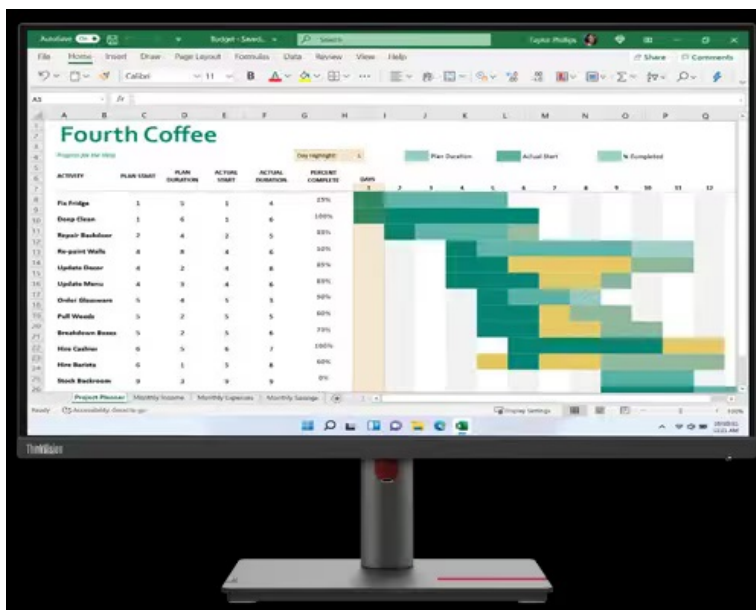

### Lenovo ThinkVision T32h-30 - ostrý obraz do moderní kanceláře nebo domácnosti

**Monitor Lenovo ThinkVision T32h-30** s kvalitním **QHD displejem**, který je navržen pro maximální pracovní produktivitu. Displej s **úhlopříčkou 31,5"** je mimořádně prostorný, aby přehledně zobrazil aplikace, tabulky, dokumenty i multimediální obsah. Umožní vám rovněž činnost s více okny najednou, a tak podpoří **efektivní multitasking**. **IPS panel** produkuje široké pozorovací úhly a displej **pokrývá 99 % sRGB barevné palety**, takže si veškerý obsah v bohatých barvách dopřejete bez zkreslení i při pohledu ze stran.

**Konstrukce s tenkými rámečky** umožňuje komfortní sledování při konfiguraci s více monitory vedle sebe. **Monitor Lenovo ThinkVision T32h-30** potěší také pestrou konektivitou, která obsahuje **HDMI, DisplayPort, USB 3.0**, a dokonce také **USB-C**. Díky rozličným možnostem připojení vytvoříte okolo monitoru všestranné výpočetní centrum pro práci, případně multimediální zábavu.

### Lenovo ThinkVision T32h-30

LED monitor s úhlopříčkou **31,5"** nabízí rozlišení 2560 × 1440 obrazových bodů. Disponuje dobrou odezvou **4 ms**, kontrastním poměrem **1000 : 1**, jasem **350 cd/m<sup>2</sup>** a pokrytím **99 % sRGB** barevné palety. Příjemné jsou též pozorovací úhly **178°** horizontálně i vertikálně. K dispozici jsou také **čtyři porty USB 3.0**, ethernetový port **RJ-45** a konektor **USB-C**, který kromě vysokorychlostního přenosu videa a dat umožňuje napájení připojených zařízení pomocí technologie **Power Delivery** až do výkonu **90 W**. Potěší také výškově nastavitelný stojan a funkce **Pivot**, která umožňuje otočení obrazovky o 90°.

## ZÁKLADNÍ SPECIFIKACE

**Typ panelu:** IPS

**Úhlopříčka:** 31,5"

**Poměr stran:** 16 : 9

**Rozlišení:** 2560 × 1440 px

**Kontrastní poměr:** 1000 : 1

**Doba odezvy:** 4 ms

**Rozhraní:** 1× HDMI, 1× DisplayPort, 4× USB 3.2 Gen 1 (USB 3.0), 1× USB-C, 1× audio výstup