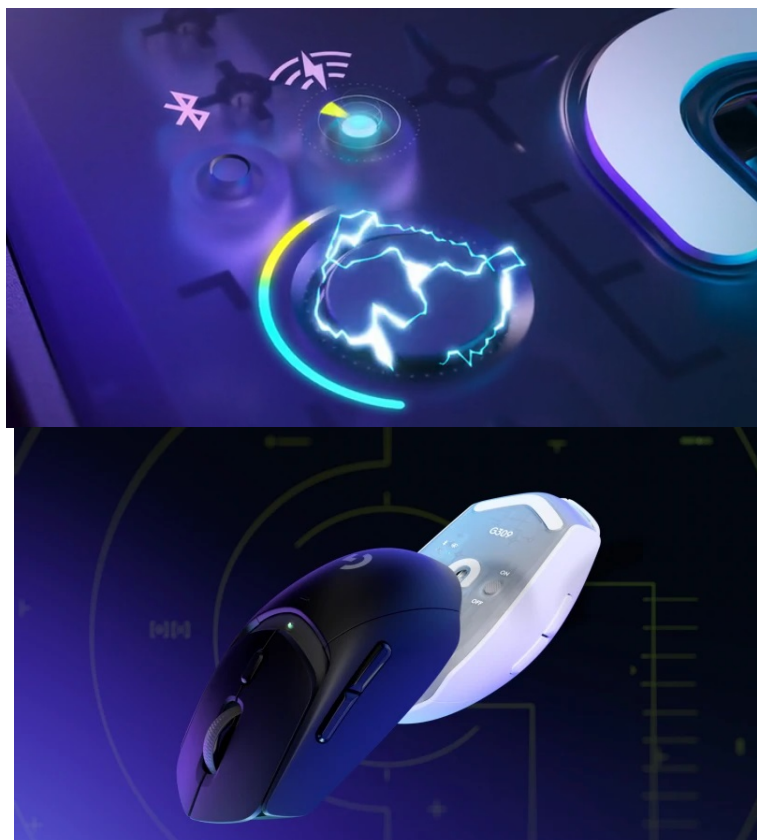

24 měs.

Stav:

Nové zboží

Popis

Herní myš Logitech G309 LIGHTSPEED - výkon bez limitů

Gamingová myš Logitech G309 LIGHTSPEED s pokročilou bezdrátovou technologií, se kterou to bude na virtuálním bojišti létat. Je určena pro náročné hráče, kteří jsou zaměřeni výhradně na svůj výkon a nechtějí žádné kompromisy během ovládání. **Technologie LIGHTSPEED** a **Bluetooth** přináší **duální bezdrátové připojení** pro ještě více flexibility a rychlosti. **LIGHTSPEED** podporuje konektivitu s bleskurychlou odezvou a na herní dění dokáže kurzor reagovat v řádu milisekund.

Bluetooth připojení je zase ověřená klasika, která je ideální pro univerzální použití. Aby herní maratony mohly být ještě delší, dosahuje myš Logitech G309 LIGHTSPEED **extra nízké konstrukční hmotnosti 86 g** (s baterií), respektive **68 g se základnou POWERPLAY**. Díky odlehčenému provedení se s ní snadno pohybuje, snižuje námahu a je příjemnější při dlouhodobém hraní.

Pro perfektní ovladatelnost a rychlost pohybu je myš Logitech vybavena **hybridními spínači LIGHTFORCE**, které v sobě snoubí to nejlepší z optických a mechanických typů. Spínače podporují **přesnou detekci kliknutí** a prodleva v reakční době takřka neexistuje. **Optický senzor HERO 25K** se nezapotí ani v té nejintenzivnější akci. Podporuje **nastavitelné rozlišení 100 až 25 600 DPI**, takže se uplatní jak při dokonalém míření, tak kmitání během přestřelek nebo udílení rozkazů ve strategiích.

Logitech G309 LIGHTSPEED

Lehká bezdrátová herní myš disponující **6 programovatelnými tlačítky** a optickým senzorem nové generace **HERO 25K**, který nabízí špičkové nastavitelné rozlišení **až 25 600 DPI**. Hybridní spínače **LIGHTFORCE** v sobě spojují to nejlepší z optických a mechanických spínačů, a poskytují tak dokonalou kombinaci rychlosti a příjemného dotyku. Pomocí přepínače na spodní straně si můžete vybrat, zda chcete myš připojit skrze **Bluetooth** či využít **USB adaptér LIGHTSPEED** a připojení