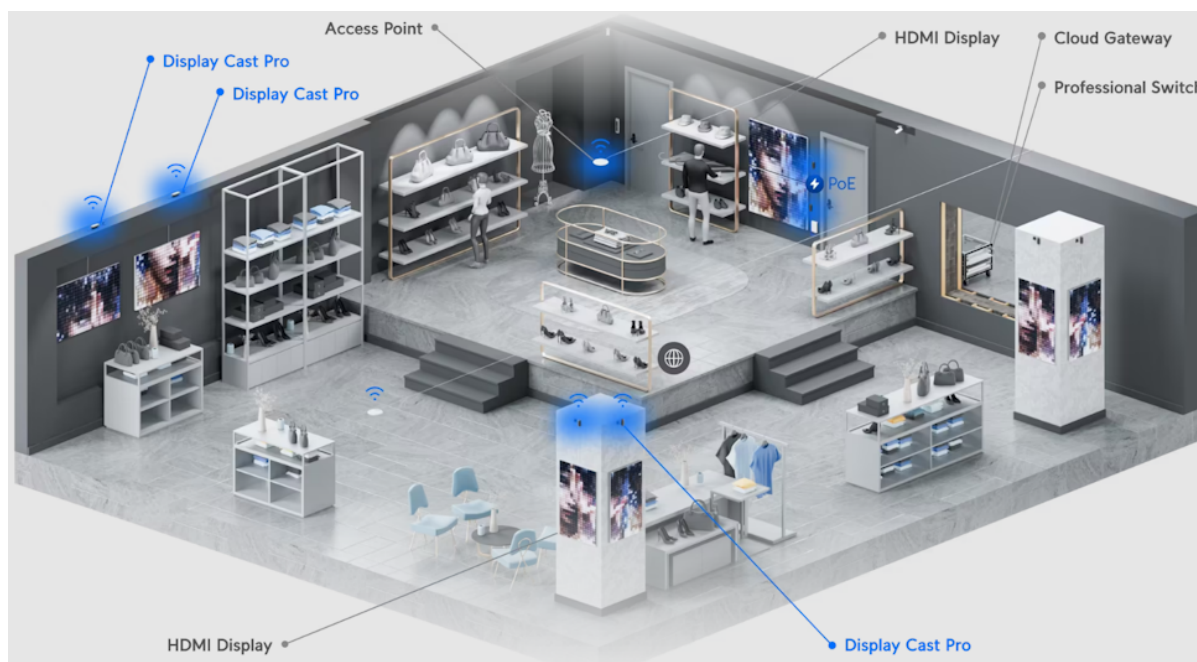

### Ubiquiti Connect Display Cast Pro

Zobrazovací zařízení, které okamžitě přemění jakýkoli **HDMI** displej na spravované zařízení **digital signage**. Podporuje přehrávání multimediálního obsahu, webový režim a možnost připojení periferií pomocí **USB-C** portu.

Přenosný modul umožňuje prezentovat vlastní multimediální playlisty vytvořené v aplikaci UniFi Connect na libovolném displeji kompatibilním s rozhraním HDMI. Poháněný je osmijádrovým procesorem **Arm Cortex-A78**, doplněný o **8 GB** operační paměti. Pro uložení médií disponuje interním úložištěm o kapacitě **32 GB**. Napájení je řešeno skrze **PoE** nebo **USB-C adaptér**.

- Připojení k jakémukoli displeji kompatibilnímu s HDMI
- Automatické zapnutí/vypnutí displeje pomocí HDMI CEC
- Podpora PoE
- Montážní sada včetně úchytky na zeď součástí balení
- Možnost připojení klávesnice a myši pomocí USB-C
- Aplikace pro správu - UniFi Connect web (verze 3.14.6 a novější) & UniFi Connect iOS a Android (verze 2.18.1 a novější)
- Připojení pomocí UniFi Wi-Fi Auto-Link nebo Ethernetu