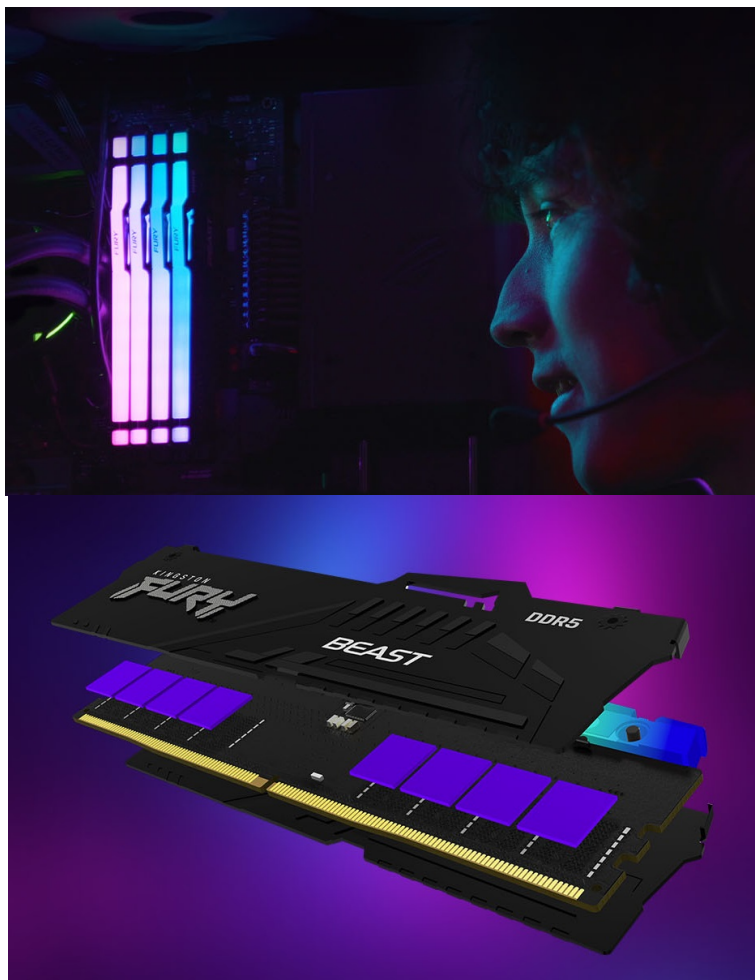

KINGSTON FURY BEAST BLACK RGB EXPO DDR5 16GB 6000MT/S

Cena celkem:

5 940 Kč
(bez DPH: 4 909 Kč)

Kód zboží:

PAMKGS4050

Part No.:

KF560C36BBE2A-16

Záruka:

99 měs.

Stav:

Nové zboží

Popis

Kingston Fury Beast Black RGB EXPO - dejte volnost výkonu paměti DDR5

Modul Kingston Fury Beast Black RGB EXPO patří mezi nejpokročilejší operační paměti typu DDR5 současnosti. Paměť podporuje špičkové technologie a je ideální pro **herní platformy nové generace**. Přináší výrazně vyšší rychlost, kapacitu a spolehlivost, především pro potřeby **přetaktování**. Mezi vylepšené funkce patří například **on-die ECC (ODECC)**, která zlepšuje stabilitu při enormních rychlostech.

Kromě výkonu a výpočetní rychlosti nabízí také **stylové RGB LED podsvícení**. Operační paměť DDR5 Kingston Fury Beast Black RGB EXPO podporuje jak technologii **Intel XMP**, tak rozšířený profil **AMD EXPO**. Tato certifikace přináší pokročilé možnosti optimalizace výkonu nebo napětí pro přetaktování a bezproblémový provoz.

Kingston Fury Beast Black RGB EXPO 16 GB DDR5 6000 MT/s

Operační paměť typu **DDR5** pro stolní počítače o velikosti **16 GB**. Dosahuje datového přenosu **6000 MT/s** a podporuje technologie **AMD EXPO** a Intel XMP 3.0. Paměť disponuje **chladičem**. Potěší také stylové **RGB LED podsvícení**.