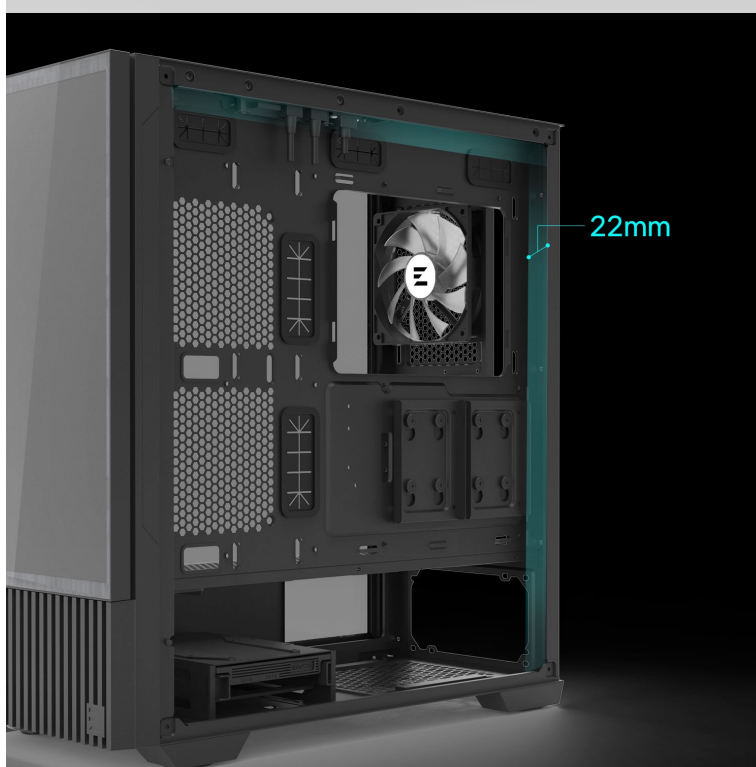

24 měs.

Stav:

Nové zboží

Popis

ZALMAN Z10 DS - PC skříň s odnímatelným displejem

Počítačová skříň **ZALMAN Z10 DS** vám poslouží pro stavbu moderního a stylového PC systému. **Elegantní** vzezření doplňuje podpora účinného chlazení a **odnímatelný displej v přední části**, který se postará vskutku o nezaměnitelný vzhled. Díky **praktickému stojánku** lze tento displej používat také samostatně. V tom případě slouží přední panel pro optimální proudění vzduchu.

PC skříň je osazena **trojicí předinstalovaných 120mm ventilátorů**, které se postarají o chlazení komponent ve vnitřním prostoru. Samozřejmě je dostatek místa pro instalaci grafické karty, **základních desek různých formátů** a dalších komponent.

Bočnice z temperovaného skla poskytuje komfortní pohled do útrob PC systému a snadný přístup k součástkám v případě pozdějšího upgradu. Samozřejmostí je také **dostatek konektorů** umístěných na horním panelu nebo **prachové filtry**, které zadržují prach a usnadňují celkovou údržbu.

ZALMAN Z10 DS Black

Počítačová skříň v provedení **Middle Tower** s průhlednou bočnicí. Hlavním prvkem této skříňe je **odnímatelný 15,6" displej** umístěný na přední straně, který lze díky přibalenému stojánku použít jako samostatný displej. Je vybaven konektorem Mini-HDMI pro přenos videa a konektorem USB-C pro napájení. Na horním panelu skříňe jsou umístěny **dva USB 3.0** porty, jeden **USB-C 3.1** port, sluchátkový výstup a vstup pro mikrofon. Osazena je celkem **třemi 120 mm ventilátory**, z nichž jeden je vybaven ARGB podsvícením. Důmyslné řešení umožňuje pohodlné umístění **až 360 mm dlouhého výměníku** vodního chlazení na přední či horní straně. Ve skříni je dostatek prostoru pro chladič CPU do výšky až 173 mm a grafickou kartu o délce až 395 mm. Součástí skříňe je **sada prachových filtrů**. Dodávána je **bez zdroje**.