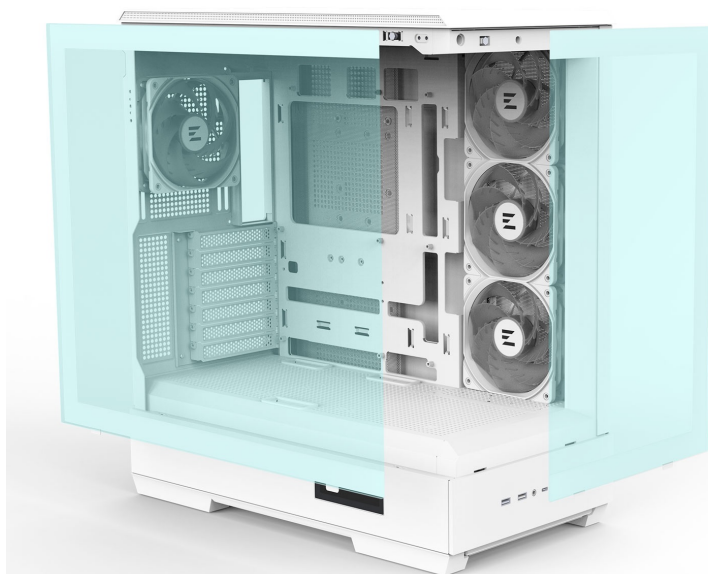

24 měs.

Stav:

Nové zboží

Popis

ZALMAN P50 DS - vystavte PC komponenty na odiv

Skříň **ZALMAN P50 DS** představuje elegantní řešení pro sestavení moderního počítačového systému. Disponuje **bočním a předním panelem z tvrzeného skla**, takže vám zprostředkuje impozantní výhled na vnitřní komponenty a jejich uspořádání. Konstrukce je navíc **kovová**, takže je zajištěna pevnost a bytelnost celé PC skříně. Jednoduchý a čistý design je elegantní na pohled, současně však při stavbě počítače nabízí řadu praktických možností.

P50 DS

Podporuje různé formáty **základních desek ATX, Micro ATX, Mini ITX**. Nabízí **zabudovaný displej**, který slouží k monitoringu hlavních parametrů systému v reálném čase, jako je teplota CPU či GPU. Chlazení zajišťuje **čtveřice předinstalovaných 120mm ventilátorů s ARGB podsvícením**. Samozřejmostí je přítomnost konektorů na spodní straně pro připojení hlavních periférií.

ZALMAN P50 DS

Elegantní počítačová skříň nabízí stylovou **prosklenou bočnici i přední panel** a prvotřídní kovovou konstrukci. Součástí skříňe je diagnostický **displej** umístěný na boční straně, který zobrazuje **teplotu procesoru, grafické karty a čas**. Osazení komponentami je lehké díky intuitivnímu **systemu správy kabeláže**, kabely tedy nikde zbytečně nepřekáží. Skříň je osazena **čtyřmi 120mm ventilátory s ARGB podsvícením**. Potěší také možnost rozšíření o dalších 6 ventilátorů. Samozřejmostí jsou prachové filtry. Důmyslné řešení umožňuje pohodlné umístění **až 360 mm dlouhého výměníku** vodního chlazení na horní či boční straně. Ve skříni je dostatek prostoru pro chladič CPU do výšky až 178 mm a grafickou kartu o délce až 435 mm. Na předním panelu se nachází dva porty **USB 3.0**, jeden port **USB-C** a kombinovaný audio port pro sluchátka a mikrofon. Skříň je dodávána **bez zdroje**.