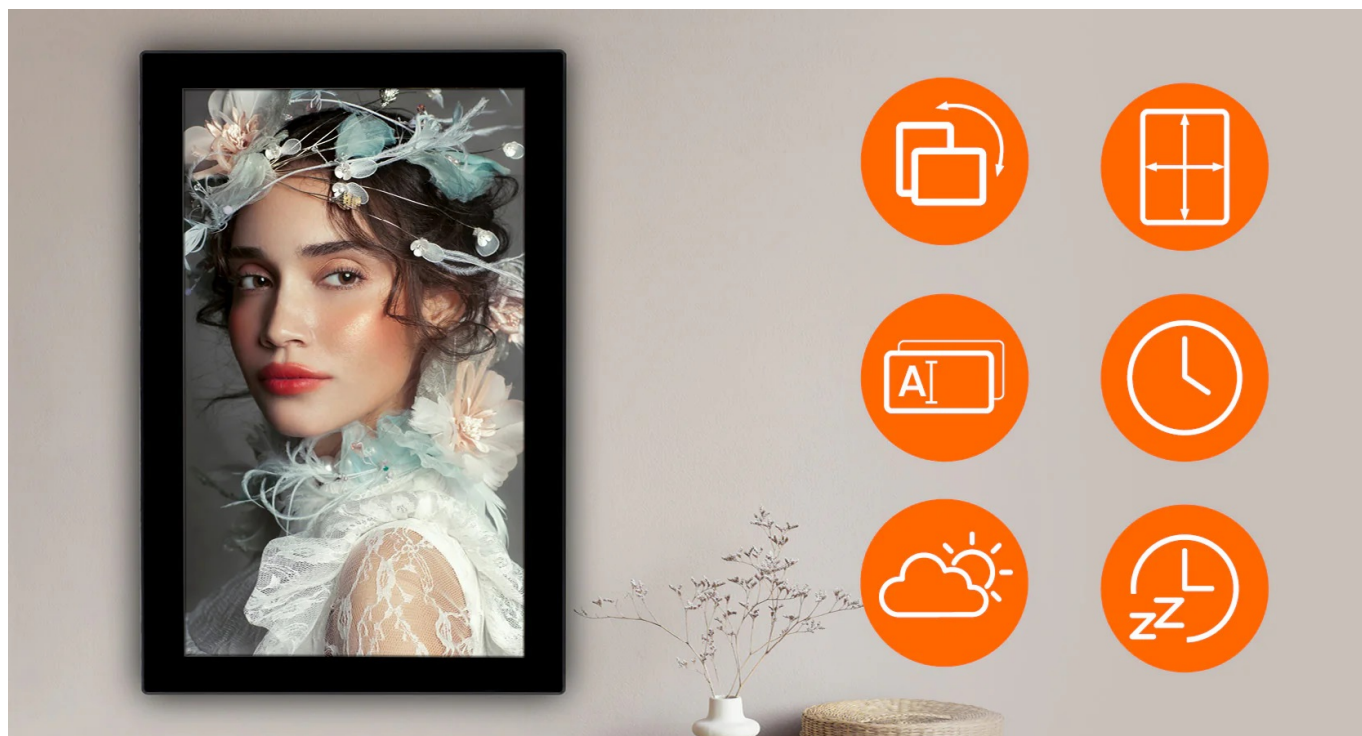

24 měs.

Stav:

Nové zboží

Popis**Rollei Smart Frame WiFi 210**

S **fotorámečkem Rollei Smart Frame WiFi 210** máte svoje vzpomínky v digitální podobě, kdykoli po ruce a na jednom místě. Fotografie z dovolené, výletů, oslav narozenin a dalších památečních událostí, které máte ve svém smartphonu, tabletu a dalších zařízeních v digitální podobě, můžete snadno prezentovat na **21,5" dotykovém IPS displeji**.

Na velkém displeji je pohodlně můžete sledovat s rodinou i přáteli. Kromě fotografií zvládne prezentovat i **krátká 15sekundová videa**. IPS displej produkuje ostrý obraz v živých barvách, který lze pohodlně sledovat i ze stran. **Dotyková obrazovka** podporuje jednoduché a intuitivní ovládání. **Interní paměť s kapacitou 16 GB** pojme tisíce fotografií a stovky

videí, takže se nemusíte strachovat o nedostatek místa.

Flexibilní přenos

Mezi hlavní přednosti **digitálního rámečku Rollei Smart Frame WiFi 210** patří velmi jednoduchý přenos dat. Pomocí **aplikace Frameo** odešlete fotografie a videa přímo ze svého smartphonu nebo tabletu. Samozřejmostí je také **podpora paměťových SD karet** nebo externích pamětí s **USB konektorem**. K dispozici je rovněž celá řada funkcí, jako například **automatické otočení snímku**, **režim spánku** nebo snížená spotřeba energie. Pokud po displeji nerotují fotografie, můžete na něm zobrazit **čas** nebo informace o **počasí**.

různých funkcí, např. automatické či manuální otáčení fotografií nebo možnost režimu spánku pro redukci spotřeby energie. Potěší také zobrazení hodin a počasí. Díky odnímatelnému stojanu jej lze jak postavit na stůl, tak zavěsit na zeď.