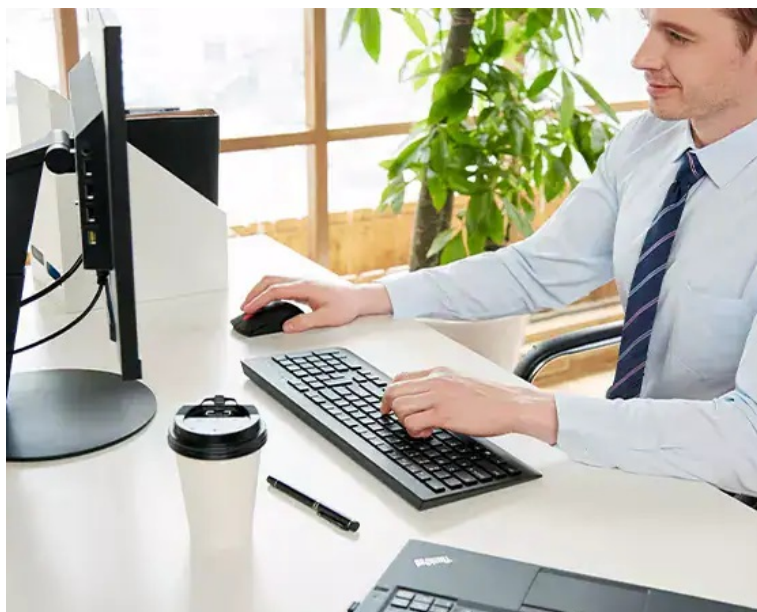

12 měs.

Stav:

Nové zboží

---

**Popis****Klávesnice a myš Lenovo Professional Wireless Combo - kabely vás držovat nebudou**

**Lenovo Professional Wireless Combo** představuje set bezdrátové klávesnice a myši pro profesionální pracovní činnost na PC. **Bezdrátová klávesnice Lenovo plné velikosti** je vybavena numerickým blokem pro snadné zadávání číselných znaků nebo **multimediálnímu klávesami**, s pomocí kterých máte přehrávání multimédií jednoduše a kdykoli na dosah. Vyznačuje se **tenkým designem** a klávesami, které podporují komfortní psaní a **tichý provoz**.

**Bezdrátová myš Lenovo** také dbá na uživatelské pohodlí. Ergonomický design zajišťuje pevné uchopení a ve spojení s **laserovým snímačem s rozlišením 1600 DPI** zajišťuje efektivní ovládání po celý den. Pro **bezdrátové připojení** slouží rozhraní 2,4 GHz (USB adaptér).

### **Lenovo Professional Wireless Combo**

Kvalitní set klávesnice a myši pokryje všechny vaše základní kancelářské potřeby. Klávesnice nabízí nastavitelné naklápěcí nožičky, konstrukci odolnou proti polití, tiché klávesy s citlivou odezvou a prvotřídní zážitek ze psaní. Potěší také vyhrazené **multimediální klávesy**. Ergonomická myš je vybavena **laserovým senzorem** s rozlišením snímače **1600 DPI**, které zaručí hladké a přesné ovládání.