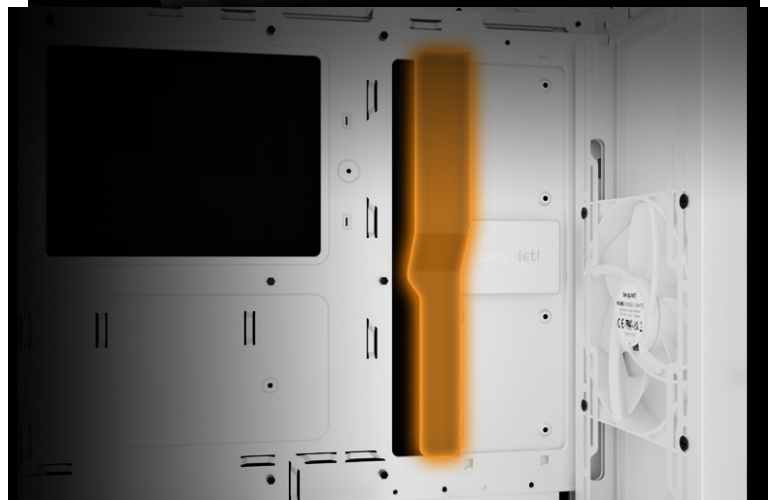

36 měs.

Stav:

Nové zboží

Popis

Dejte PC více vzduchu i stylu se skříní PURE BASE 501 Airflow Window

Počítačová skříň **Be quiet! PURE BASE 501 Airflow Window** ve formátu **ATX**, která je vhodná pro stavbu všestranně zaměřených PC systémů. Provedení se vyznačuje elegancí bez rušivých prvků. Skříň disponuje dvojicí předinstalovaných **ventilátorů Pure Wings 3**. Design lopatek podporuje silné proudění vzduchu bez nadměrného hluku. Pro ještě lepší chladicí výkon je tento model vybaven **perforovaným předním panelem**, a tak přináší špičkový výkon pro spolehlivý chod náročných sestav.

PC skříň **Be quiet! PURE BASE 501 Airflow Window** v provedení Middle Tower nabízí dostatek prostoru pro všechny

komponenty a vměstnají se do ní moderní grafické karty nebo velké chladiče, radiátor a samozřejmě ventilátory. Svým uspořádáním a designem umožňuje efektivní správu kabeláže a podílí se na celkově čistém uspořádání. Na vnější horním panelu naleznete snadno přístupné konektory pro připojení moderních periférií. Pokud si potrpíte na vytříbený styl, díky **průhledné bočnici** můžete komponenty uvnitř skříně sledovat v celé jejich kráse.

ZÁKLADNÍ SPECIFIKACE

Provedení skříně: Middle Tower

Interní pozice: 5 × 2,5", 2 × 3,5"

Kompatibilita základní desky: ATX, Micro ATX, Mini-ITX

Zdroj: bez zdroje

Konektory na horním panelu: 2 × USB 3.2 Gen1, 1 × USB-C 3.2 Gen2, 1 × kombinovaný port sluchátek a mikrofonu