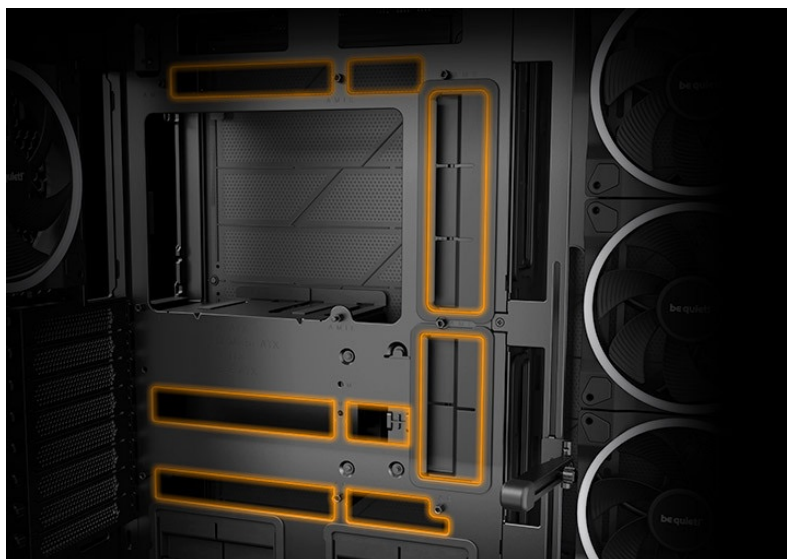

36 měs.

Stav:

Nové zboží

Popis

Be quiet! LIGHT BASE 900DX - dívejte se, jak krásně vypadá

Počítačová skříň Be quiet! LIGHT BASE 900DX moderního stříhu, která svými rozměry a funkcí potěší všechny náročné uživatele a kutily. Kombinuje stylový vzhled s **průhlednými panely** spolu s podporou efektivního chlazení. Ve výsledku pak získáte skvěle vypadající PC systém s vysokým výkonem a tichým provozem. Uplatní se **při tvorbě herní sestavy, multimediálního centra i pracovní stanice**. Pro variabilní konfiguraci je zde místa víc než dost. Velké průhledné panely na přední a boční straně poskytují **panoramatický pohled** na komponenty uvnitř skříně. Fanoušky osvětlení potěší přítomnost **ARGB LED pásku**.

konfigurace s extrémně výkonnými grafickými kartami, radiátory nebo **základními deskami ve formátu E-ATX, XL-ATX, ATX, Micro ATX, Mini-ITX.**

Be quiet! LIGHT BASE 900DX

Unikátní počítačová skříň s průhlednou bočnicí i předním panelem formátu **Middle Tower** nabízí dostatek prostoru pro montáž většiny dostupných komponent. Hlavní předností této skříně je možnost **rychlé změny její orientace** díky systému **odnímatelných a přemístitelných nožiček**. Skříň je dodávána **bez předinstalovaných ventilátorů**, nabízí ale až **10 pozic pro ventilátory a dva integrované rozbočovače ventilátorů a ARGB**. Na předním panelu se nachází **dva porty USB 3.0**, jeden port **USB-C**, sluchátkový výstup a audio vstup pro mikrofon. Herní design ještě doplňuje elegantní **ARGB osvětlení** lemující strany skříně, díky čemuž je viditelné bez ohledu na to, v jaké orientaci skříně používáte. Ve skříně je dostatek prostoru pro **chladič CPU do výšky až 190 mm** a grafickou kartu o délce až 495 mm. Důmyslné řešení umožňuje pohodlné umístění **až 420 mm dlouhého výměníku** vodního chlazení na horní nebo spodní straně. Potěší také přítomnost **prachových filtrů** či integrovaná **podpěra grafické karty**. Skříň je dodávána **bez zdroje**.