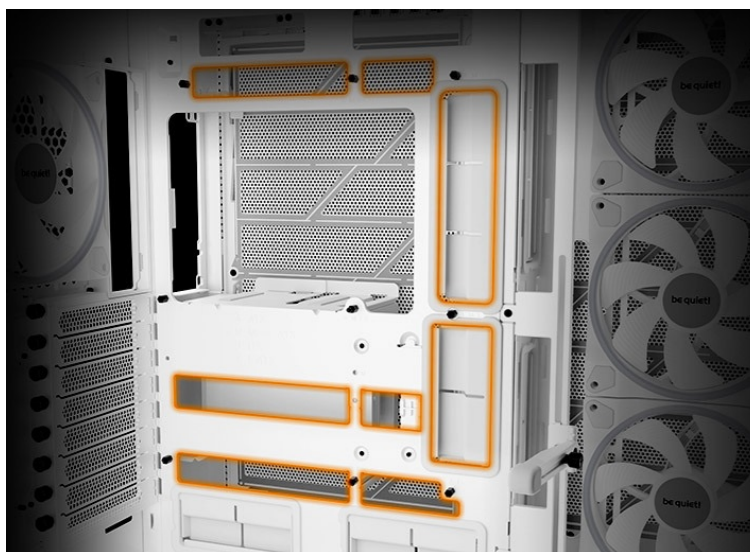

36 měs.

Stav:

Nové zboží

---

**Popis****Be quiet! LIGHT BASE 900FX - dívejte se, jak krásně vypadá**

**Počítačová skříň Be quiet! LIGHT BASE 900FX** moderního střihu, která svými rozměry a funkcí potěší všechny náročné uživatele a kutily. Kombinuje stylový vzhled s průhlednými panely spolu s efektivním chlazením. Ve výsledku pak získáte skvěle vypadající PC systém s vysokým výkonem a tichým provozem. Uplatní se při tvorbě **herní sestavy, multimediálního centra i pracovní stanice**. Pro variabilní konfiguraci je zde místa víc než dost. **Velké průhledné panely na přední a boční straně** poskytují panoramatický pohled na komponenty uvnitř skříně. Fanoušky osvětlení potěší přítomnost **ARGB LED pásku**.

Další předností je podpora **přemístitelných nožiček**, díky čemuž můžete PC otočit a umístit ve svislé i vodorovné poloze. **PC skříň Be quiet! LIGHT BASE 900FX** je osazena **4 předinstalovanými ventilátory s ARGB posvícením**. Light Wings ventilátory svým designem lopatek podporují optimalizované proudění vzduchu a snižují turbulence pro dosažení tichého provozu. Prostor uvnitř skříně vám umožní vytvořit rozmanité konfigurace s extrémně výkonnými grafickými kartami, radiátory nebo **základními deskami ve formátu E-ATX, XL-ATX, ATX, Micro ATX, Mini-ITX**.

### **Be quiet! LIGHT BASE 900FX**

Unikátní počítačová skříň s průhlednou bočnicí i předním panelem formátu **Middle Tower** nabízí dostatek prostoru pro montáž většiny dostupných komponent. Hlavní předností této skříně je možnost **rychlé změny její orientace** díky systému **odnímatelných a přemístitelných nožiček**. Skříň je dodávána **se čtyřmi předinstalovanými 140mm ventilátory s ARGB podsvícením**. K tomu nabízí dalších až **6 pozic pro ventilátory** a **dva integrované rozbočovače ventilátorů a ARGB**. Na předním panelu se nachází **dva porty USB 3.0**, jeden port **USB-C**, sluchátkový výstup a audio vstup pro