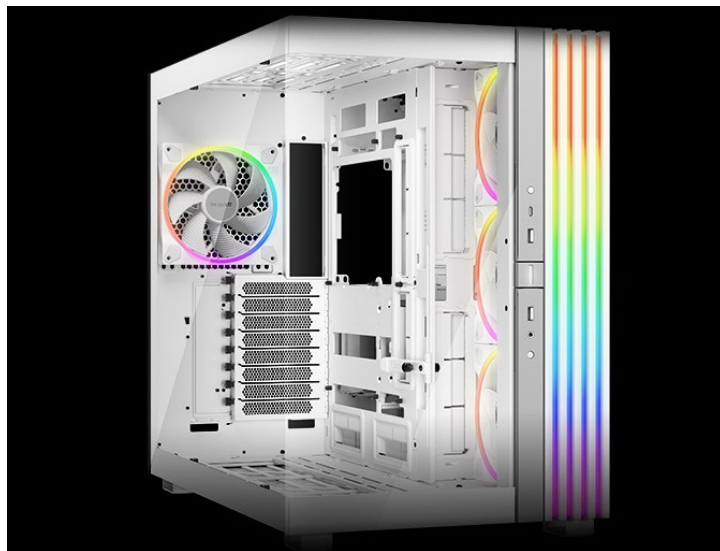

36 měs.

Stav:

Nové zboží

---

**Popis****Be quiet! LIGHT BASE 900FX - dívejte se, jak krásně vypadá**

**Počítačová skříň Be quiet! LIGHT BASE 900FX** moderního střihu, která svými rozměry a funkcí potěší všechny náročné uživatele a kutily. Kombinuje stylový vzhled s průhlednými panely spolu s efektivním chlazením. Ve výsledku pak získáte skvěle vypadající PC systém s vysokým výkonem a tichým provozem. Uplatní se při tvorbě **herní sestavy, multimediálního centra i pracovní stanice**. Pro variabilní konfiguraci je zde místa víc než dost. **Velké průhledné panely na přední a boční straně** poskytují panoramatický pohled na komponenty uvnitř skříně. Fanoušky osvětlení potěší přítomnost **ARGB LED pásku**.

Další předností je podpora **přemístitelných nožiček**, díky čemuž můžete PC otočit a umístit ve svislé i vodorovné poloze. **PC skříň Be quiet! LIGHT BASE 900FX** je osazena **4 předinstalovanými ventilátory s ARGB posvícením**. Light Wings ventilátory svým designem lopatek podporují optimalizované proudění vzduchu a snižují turbulence pro dosažení tichého provozu. Prostor uvnitř skříně vám umožní vytvořit rozmanité konfigurace s extrémně výkonnými grafickými kartami, radiátory nebo **základními deskami ve formátu E-ATX, XL-ATX, ATX, Micro ATX, Mini-ITX**.

### **Be quiet! LIGHT BASE 900FX**

Unikátní počítačová skříň s průhlednou bočnicí i předním panelem formátu **Middle Tower** nabízí dostatek prostoru pro montáž většiny dostupných komponent. Hlavní předností této skříně je možnost **rychlé změny její orientace** díky systému **odnímatelných a přemístitelných nožiček**. Skříň je dodávána **se čtyřmi předinstalovanými 140mm ventilátory s ARGB podsvícením**. K tomu nabízí dalších až **6 pozic pro ventilátory** a **dva integrované rozbočovače ventilátorů a ARGB**. Na předním panelu se nachází **dva porty USB 3.0**, jeden port **USB-C**, sluchátkový výstup a audio vstup pro