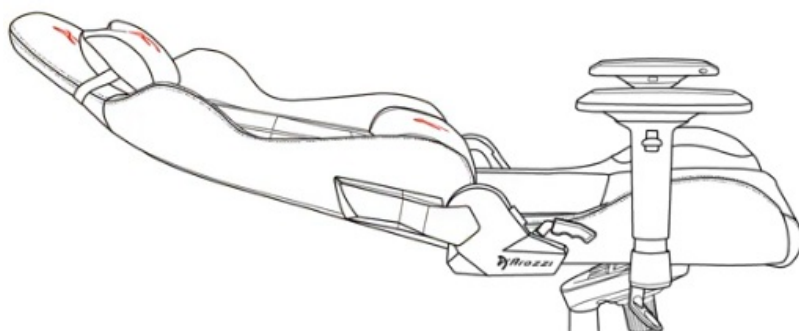

Konstrukce je inspirována stylem sedaček ve sportovních vozech a zprostředkuje vám také podobný pocit komfortu. Židle **AROZZI AVANTI Soft Fabric** je rovněž **bohatě nastavitelná**, ať už jde o celkovou výšku, nastavení sklonu opěradla, **houpání**, nebo třeba nastavení pozice **loketních opěrek**.