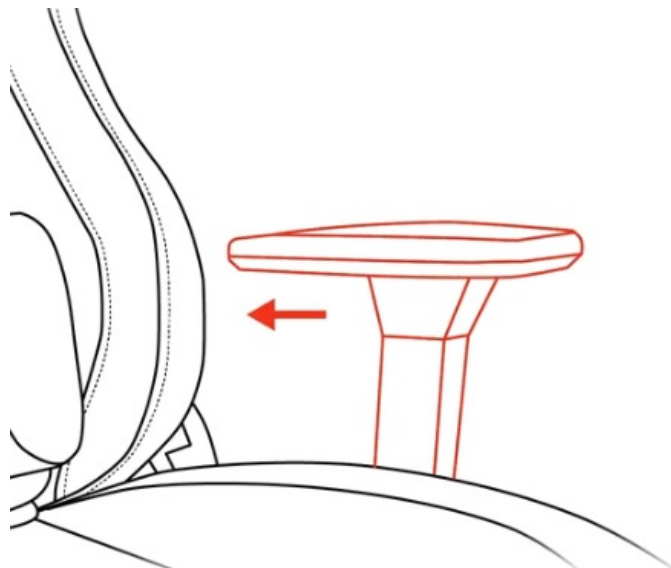

Konstrukce je inspirována stylem sedaček ve sportovních vozech a zprostředkuje vám také podobný pocit komfortu. Židle **AROZZI AVANTI Soft Fabric** je rovněž **bohatě nastavitelná**, ať už jde o celkovou výšku, nastavení sklonu opěradla, **houpání**, nebo třeba nastavení pozice **loketních opěrek**.