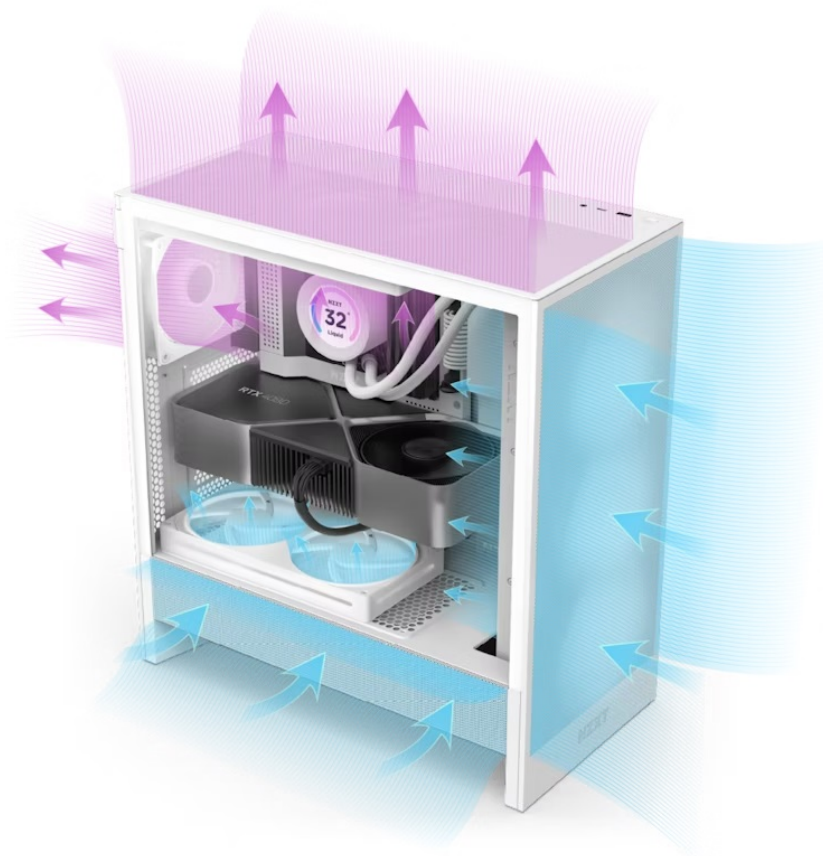

24 měs.

Stav:

Nové zboží

Popis

NZXT H5 Flow RGB Edition - nechte herní výkon proudit

Počítačová skříň NZXT H5 Flow RGB Edition velikosti Middle Tower je navržena pro stavbu moderního PC systému s důrazem na perfektní proudění vzduchu a chlazení GPU. **Panely se síťovaným designem** jsou ideální pro výkonné sestavy s pokročilým nebo vodním chlazením. Současně zajišťují maximální průtok vzduchu a zamezují nadměrnému vniknutí prachu.

Vnitřní prostor pojme všechny komponenty v čele s **chladičem CPU** do výšky až 170 mm a grafickou kartou o délce až 410 mm. Instalovat lze rovněž **základní desky různých formátů - ATX, Micro ATX, Mini ITX, EATX**. V základu je skříň osazena **jedním RGB ventilátorem o velikosti 360 mm** (kombinace 3x 120mm ventilátorů) a **jedním 120mm ventilátorem bez podsvícení** na zadní straně. Ventilátory pracují tiše a podporují efektivní chlazení. Konstrukce se vyznačuje přítomností **průhledné bočnice** pro vzhled do nitra vaší běžící PC sestavy.

NZXT H5 Flow RGB

Elegantní počítačová skříň nabízí stylovou **prosklenou bočnici**, perforovaný panel a prvotřídní kovovou konstrukci. Osazení komponentami je lehké díky **systemu správy kabeláže**, kabely tedy nikde zbytečně nepřekáží. Skříň je na přední straně **osazena jedním RGB ventilátorem o velikosti 360 mm (kombinace 3x 120mm ventilátorů) a jedním 120mm ventilátorem** bez podsvícení na zadní straně. Potěší také možnost rozšíření o další čtyři ventilátory. Samozřejmostí jsou prachové filtry. Důmyslné řešení umožňuje pohodlné umístění **až 360 mm dlouhého výměníku** vodního chlazení na přední straně. Ve skříni je dostatek prostoru pro chladič CPU do výšky až 170 mm a grafickou kartu o délce až 410 mm. Na horním panelu je k dispozici jeden port **USB 3.0**, jeden port **USB-C** a kombinovaný port sluchátek a mikrofonu. Skříň je dodávána **bez zdroje**.